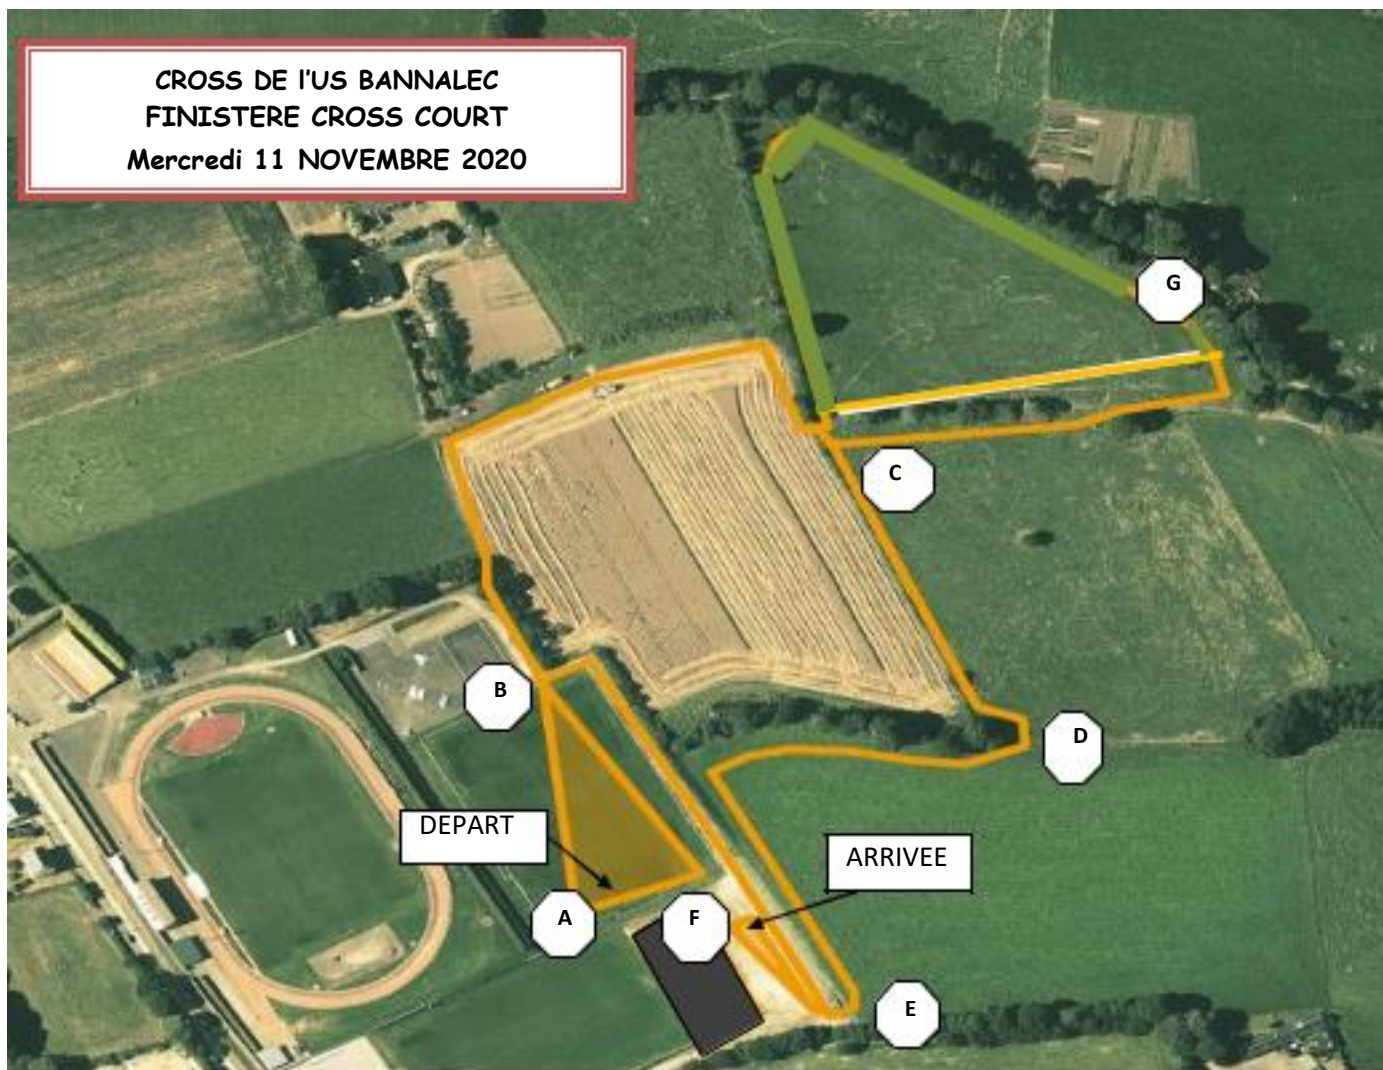

**CROSS DE L'US BANNALEC  
FINISTERE CROSS COURT  
Mercredi 11 NOVEMBRE 2020**

**BD** : Boucle de départ : ABCDE = 960m  
**PB** : Petite boucle : EBCDE = 1 010m  
**GB** : Grande boucle : EBCGCDE = 1 290m  
**Arrivée** : EF = 50m

Horaires	Catégories	Parcours	Distances
10 h 30	Marche Nordique Open	BD + 2PB + 4GB + arrivée	8190 m
13 h 30	BEF ; BEM	BD + PB + arrivée	2 020 m
13 h 45	MIF ; MIM ; CAF	BD + 1GB + arrivée	2 300 m
14 h 05	POF	BD + arrivée	1010 m
14 h 20	POM	BD + arrivée	1010 m
14h40	CAM ; JUM ; JUF	BD + 1PB + 2GB + arrivée	4 600 m
15 h 15	Canicross	BD + 1 PB + 2GB + arrivée	4 600 m
15 h 55	Finistère CC Elites F	BD + 1PB + 1GB + arrivée	3 310 m
16 h 30	Finistère CC Elites H	BD + 2 GB + arrivée	3 590 m