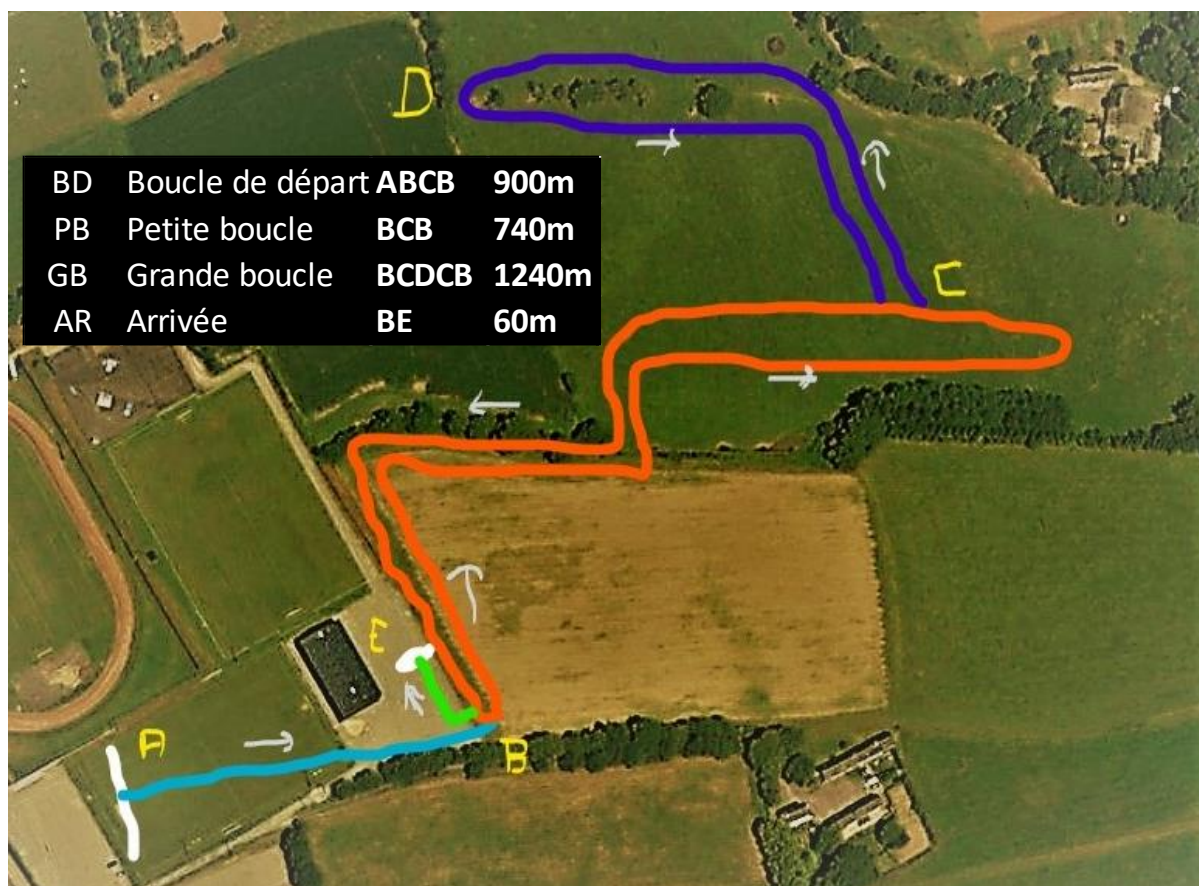

C HAMPIONNAT DU FINISTERE DE CROSS-COURT Courses jeunes et Canicross

Horaires	Catégories	Parcours	Distances
13 h 45	BEF ; BEM	BD + 1PB + arrivée	1 700 m
14 h 00	MIF ; MIM ; CAF	BD + 1GB + arrivée	2 200 m
14 h 20	POF	BD + arrivée	960 m
14 h 35	POM	BD + arrivée	960 m
14 h 50	Canicross	BD + 1 PB + 2GB + arrivée	4 130 m
15 h 20	CAM ; JUF Finistère CC Elites F	BD + 2PB + 1GB + arrivée	3 680 m
15 h 50	JUM ; Finistère CC Elites H	BD + 1PB + 2GB + arrivée	4 130 m