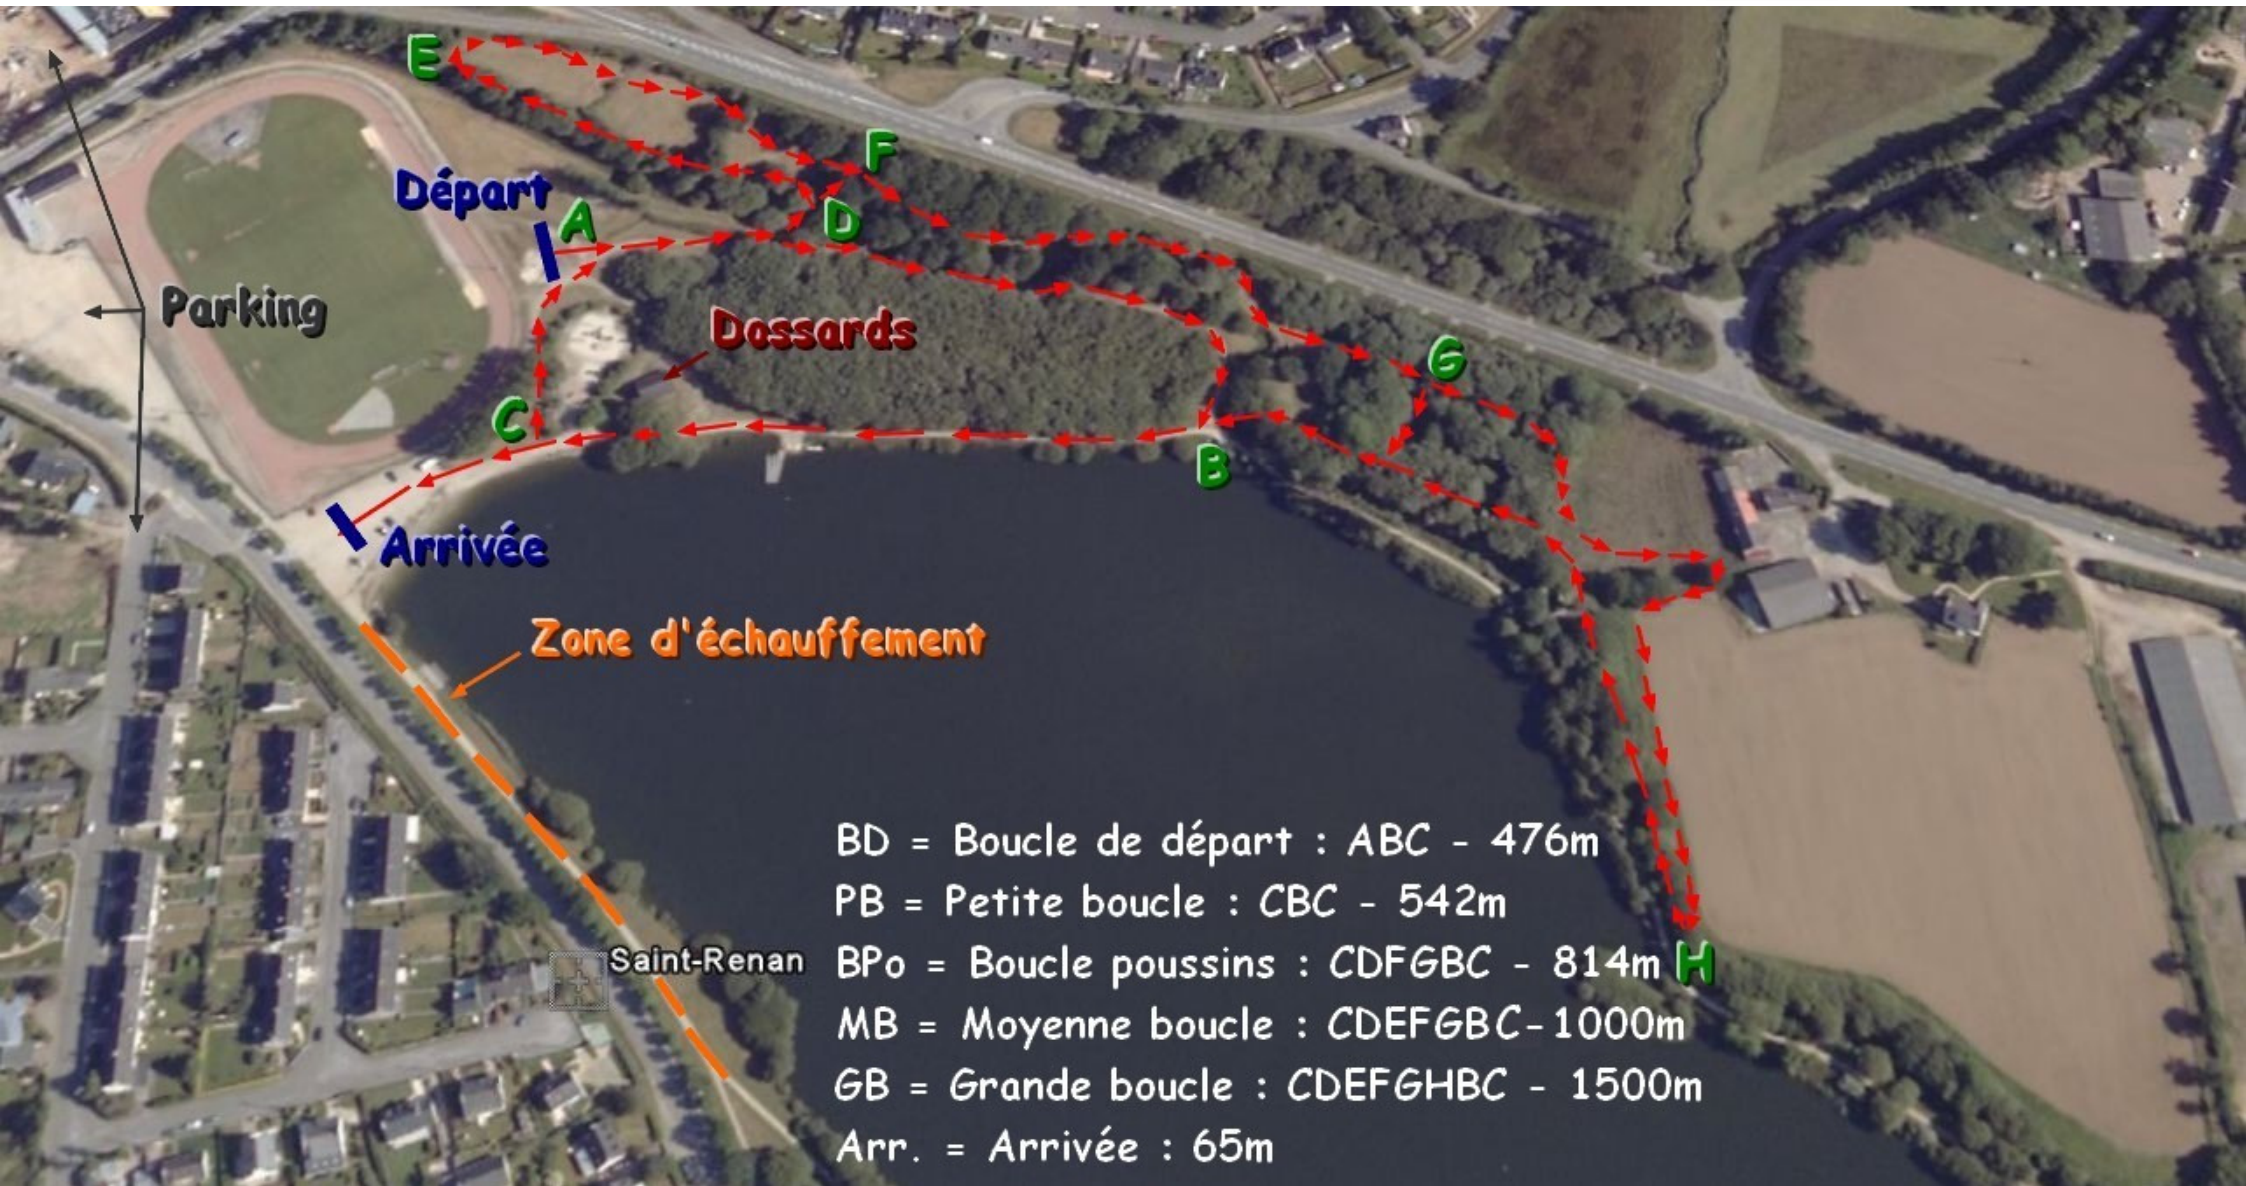

CROSS DE TY COLO

DIMANCHE 29 NOVEMBRE 2009

BD = Boucle de départ : ABC - 476m

PB = Petite boucle : CBC - 542m

BPo = Boucle poussins : CDFGBC - 814m

MB = Moyenne boucle : CDEFGBC - 1000m

GB = Grande boucle : CDEFGHBC - 1500m

Arr. = Arrivée : 65m