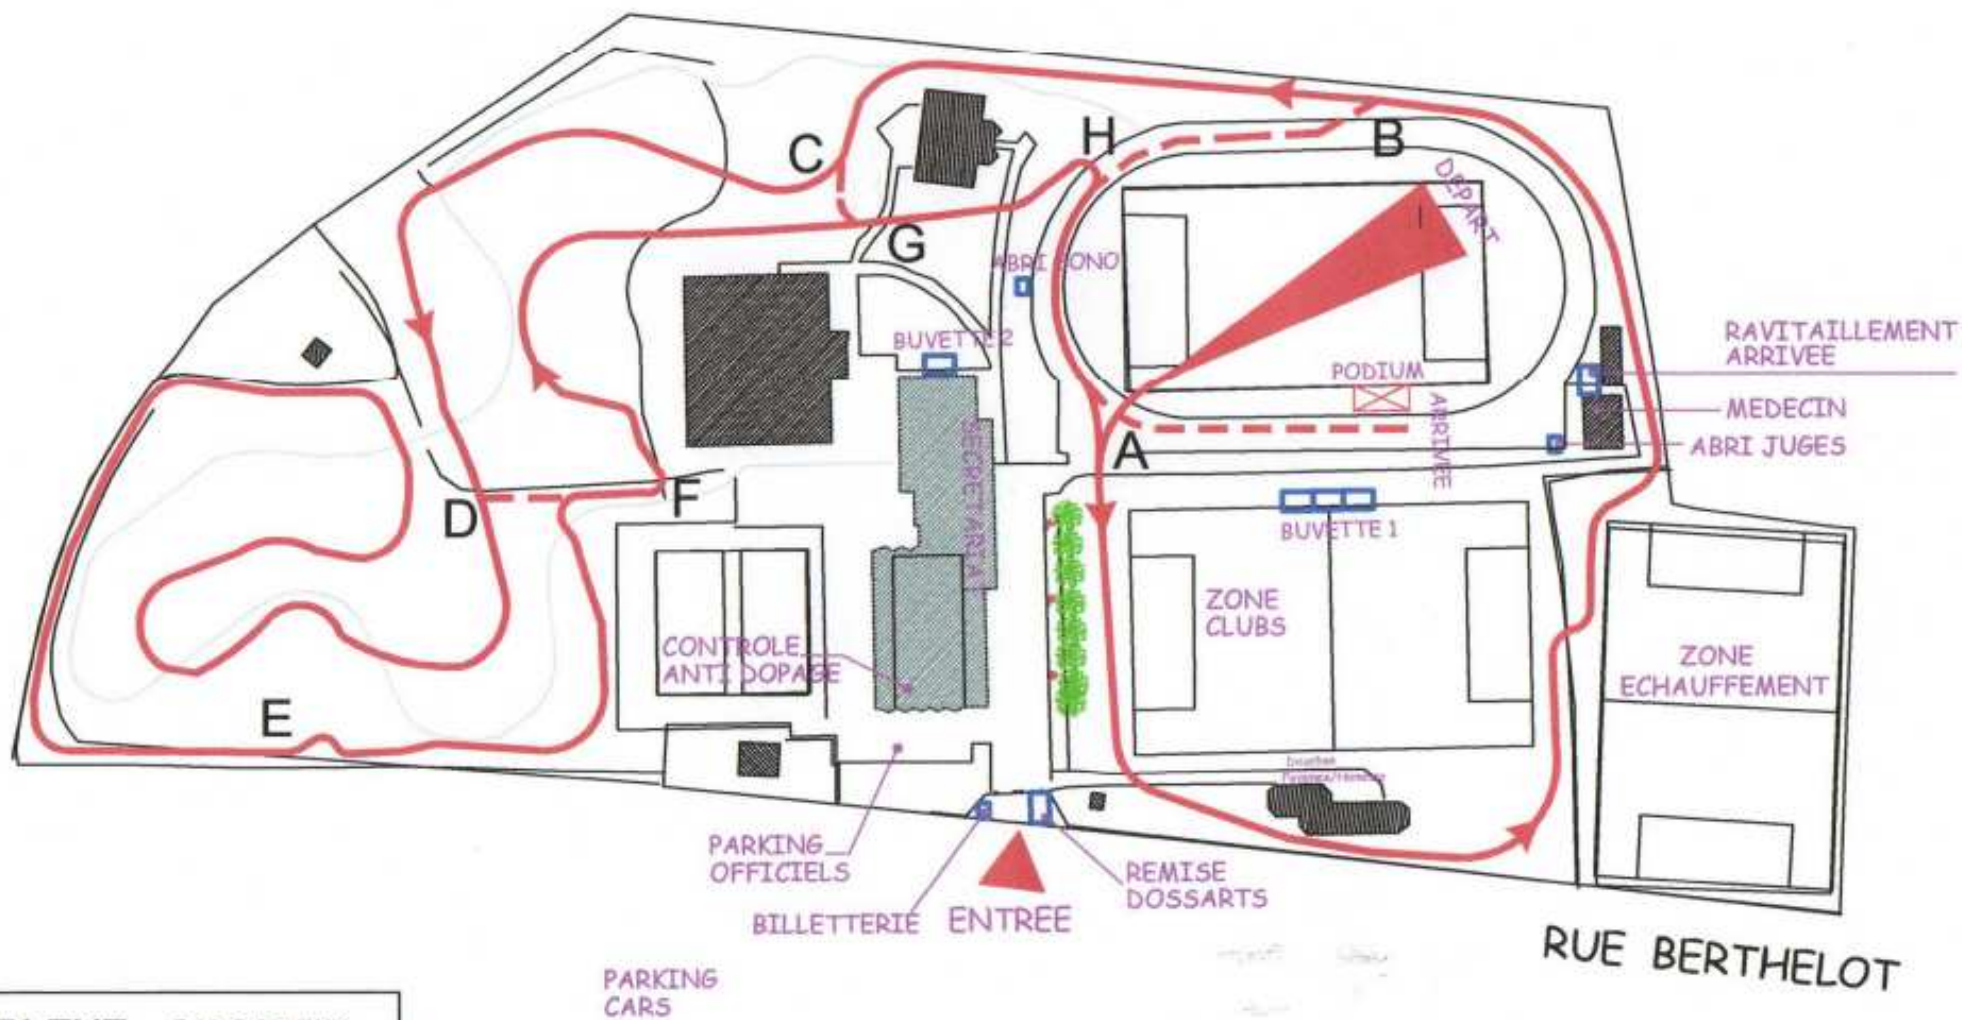

CROSS DEPARTEMENTAL GUILERS 2010

MINI BOUCLE	A-B-H-A	570m
PETITE BOUCLE	A-B-C-G-H-A	757m
MOYENNE BOUCLE	A-B-C-D-F-G-H-A	1117m
GRANDE BOUCLE	A-B-C-D-E-F-G-H-A	1700m
DEPART		95m
ARRIVEE		80m

COMPLEXE SPORTIF
LOUIS BALLARD

PLAN DU CIRCUIT