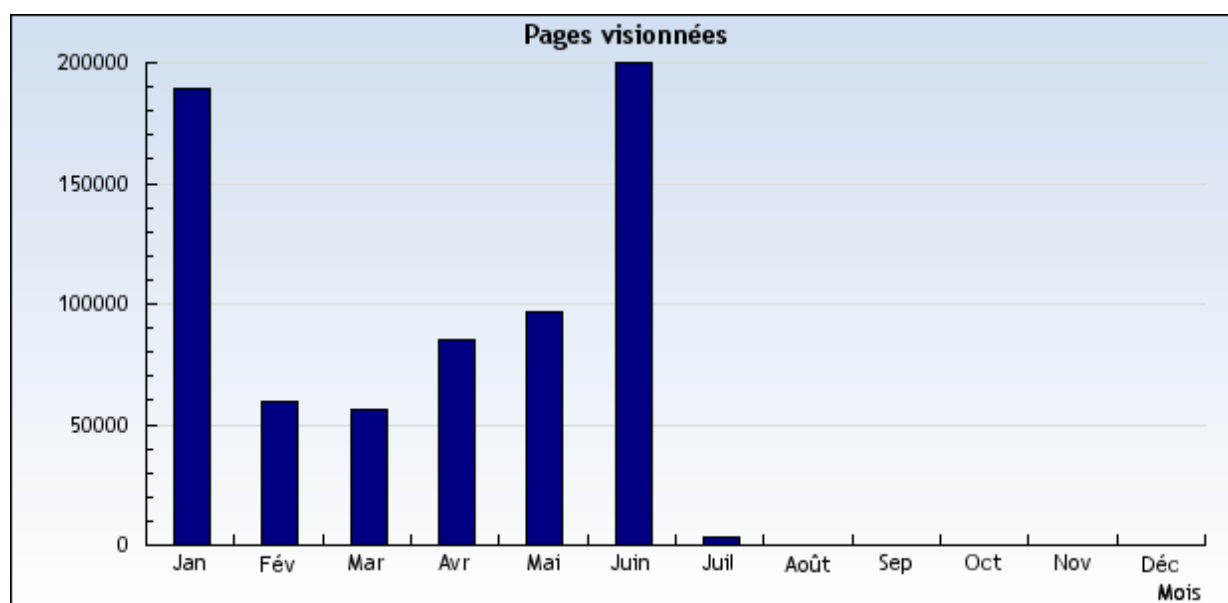

## Pages vues

Obtenez les statistiques des pages qui ont été vues.

Nom du domaine  Période

**Évaluation: Tous les domaines et sous-domaines.**

**Période: Du 1 Janvier 2007 au 1 Juillet 2007**

Résultats présentés sous forme d'un diagramme

Du 1 Janvier 2007 au 31 Décembre 2007

Résultats présentés sous forme d'un tableau

Du 1 Janvier 2007 au 1 juillet 2007

| Date     | Mois    | Pages vues |
|----------|---------|------------|
| 1/1/2007 | Janvier | 189.534    |
| 1/2/2007 | Février | 59.410     |
| 1/3/2007 | Mars    | 56.268     |
| 1/4/2007 | Avril   | 85.467     |
| 1/5/2007 | Mai     | 96.516     |
| 1/6/2007 | Juin    | 199.930    |
| 1/7/2007 | Juillet | 3.354      |

**690479 Pages vues**