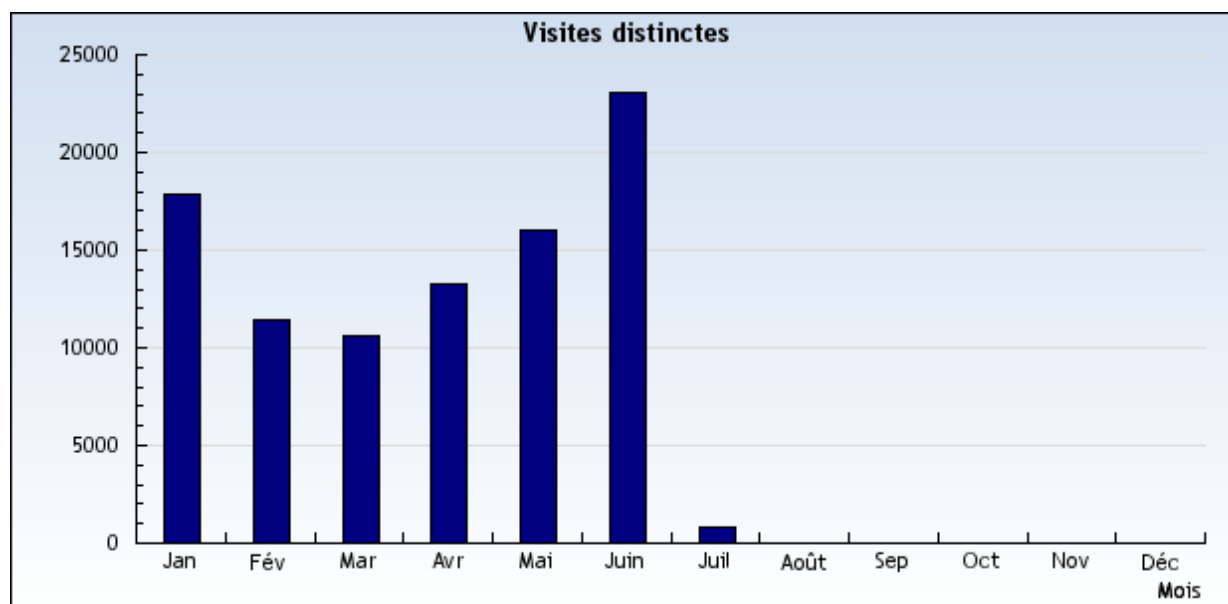

## Visites uniques

Retrouvez combien de visites uniques ont été faites sur votre site.

Nom du domaine  Période

**Évaluation: Tous les domaines et sous-domaines.**

**Période: Du 1 Janvier 2007 au 1 Juillet 2007**

Résultats présentés sous forme d'un diagramme

Du 1 Janvier 2007 au 31 Décembre 2007

Résultats présentés sous forme d'un tableau

Du 1 Janvier 2007 au 1 Juillet 2007

Date	Mois	Visites uniques
1/1/2007	Janvier	17.903
1/2/2007	Février	11.437
1/3/2007	Mars	10.659
1/4/2007	Avril	13.265
1/5/2007	Mai	15.975
1/6/2007	Juin	23.058
1/7/2007	Juillet	781

**93078 Visites uniques**

#### Que vous indiquent ces statistiques ?

Cette analyse résume toutes les pages ouvertes par un visiteur précis au cours d'une **visite unique**. Un visiteur est comptabilisé uniquement lorsqu'il ouvre plus d'une page et qu'il ne s'écoule pas plus de 30 minutes entre chacune des pages.