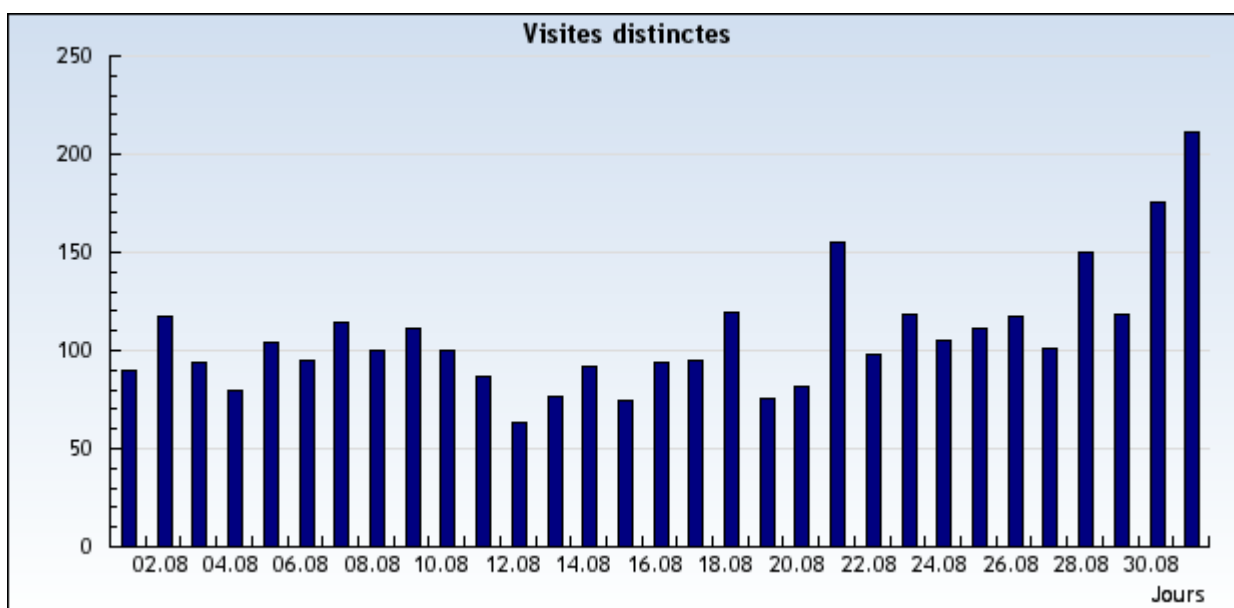

Visites uniques

Retrouvez combien de visites uniques ont été faites sur votre site.

Nom du domaine Période

Évaluation: Tous les domaines et sous-domaines.

Période: **Du 1 Août 2006 au 31 Août 2006** < > 📅

Avancé

Résultats présentés sous forme d'un diagramme

Du 1 Août 2006 au 31 Août 2006

Résultats présentés sous forme d'un tableau

Du 1 Août 2006 au 31 Août 2006

1-31 sur 31

Date	Jour	Visites uniques
1/8/2006	Mardi	90
2/8/2006	Mercredi	117
3/8/2006	Jeudi	94
4/8/2006	Vendredi	80
5/8/2006	Samedi	104
6/8/2006	Dimanche	95
7/8/2006	Lundi	114
8/8/2006	Mardi	100
9/8/2006	Mercredi	111
10/8/2006	Jeudi	100
11/8/2006	Vendredi	87
12/8/2006	Samedi	63
13/8/2006	Dimanche	77
14/8/2006	Lundi	92
15/8/2006	Mardi	74

16/8/2006	Mercredi	94
17/8/2006	Jeudi	95
18/8/2006	Vendredi	119
19/8/2006	Samedi	76
20/8/2006	Dimanche	82
21/8/2006	Lundi	155
22/8/2006	Mardi	98
23/8/2006	Mercredi	118
24/8/2006	Jeudi	105
25/8/2006	Vendredi	111
26/8/2006	Samedi	117
27/8/2006	Dimanche	101
28/8/2006	Lundi	150
29/8/2006	Mardi	118
30/8/2006	Mercredi	176
31/8/2006	Jeudi	211