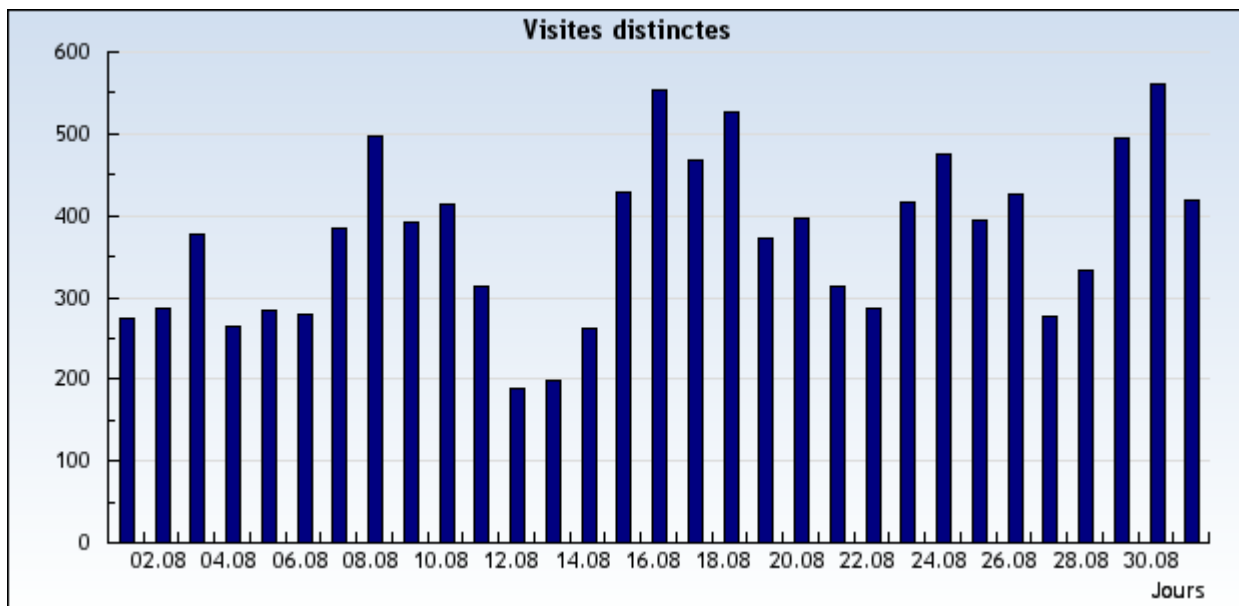

Visites uniques

Retrouvez combien de visites uniques ont été faites sur votre site.

Nom du domaine Période

Évaluation: Tous les domaines et sous-domaines.

Période: **Du 1 Août 2008 au 31 Août 2008** < > 📅

Avancé

Résultats présentés sous forme d'un diagramme

Du 1 Août 2008 au 31 Août 2008

Résultats présentés sous forme d'un tableau

Du 1 Août 2008 au 31 Août 2008

1-31 sur 31

Date	Jour	Visites uniques
1/8/2008	Vendredi	275
2/8/2008	Samedi	286
3/8/2008	Dimanche	378
4/8/2008	Lundi	264
5/8/2008	Mardi	283
6/8/2008	Mercredi	278
7/8/2008	Jeudi	384
8/8/2008	Vendredi	497
9/8/2008	Samedi	393
10/8/2008	Dimanche	413
11/8/2008	Lundi	313
12/8/2008	Mardi	188
13/8/2008	Mercredi	198
14/8/2008	Jeudi	262
15/8/2008	Vendredi	428

16/8/2008	Samedi	553
17/8/2008	Dimanche	467
18/8/2008	Lundi	527
19/8/2008	Mardi	373
20/8/2008	Mercredi	397
21/8/2008	Jeudi	314
22/8/2008	Vendredi	287
23/8/2008	Samedi	417
24/8/2008	Dimanche	476
25/8/2008	Lundi	395
26/8/2008	Mardi	425
27/8/2008	Mercredi	277
28/8/2008	Jeudi	334
29/8/2008	Vendredi	495
30/8/2008	Samedi	560
31/8/2008	Dimanche	420