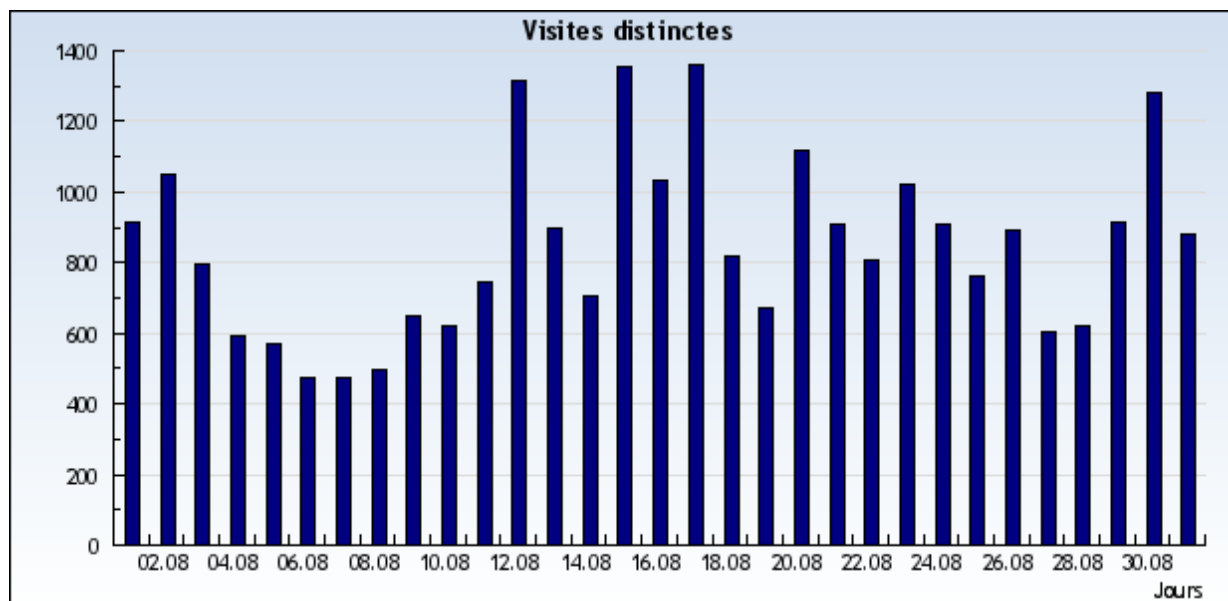

Visites uniques

Retrouvez combien de visites uniques ont été faites sur votre site.

Nom du domaine Période

Évaluation: Tous les domaines et sous-domaines.

Période: **Du 1 Août 2009 au 31 Août 2009**

Avancé

Résultats présentés sous forme d'un diagramme

Du 1 Août 2009 au 31 Août 2009

Résultats présentés sous forme d'un tableau

Du 1 Août 2009 au 31 Août 2009

1-31 sur 31

Date	Jour	Visites uniques
1/8/2009	Samedi	914
2/8/2009	Dimanche	1.049
3/8/2009	Lundi	795
4/8/2009	Mardi	591
5/8/2009	Mercredi	570
6/8/2009	Jeudi	476
7/8/2009	Vendredi	476
8/8/2009	Samedi	497
9/8/2009	Dimanche	649
10/8/2009	Lundi	621
11/8/2009	Mardi	745
12/8/2009	Mercredi	1.314
13/8/2009	Jeudi	900
14/8/2009	Vendredi	705
15/8/2009	Samedi	1.355

16/8/2009	Dimanche	1.034
17/8/2009	Lundi	1.360
18/8/2009	Mardi	819
19/8/2009	Mercredi	669
20/8/2009	Jeudi	1.115
21/8/2009	Vendredi	911
22/8/2009	Samedi	807
23/8/2009	Dimanche	1.020
24/8/2009	Lundi	907
25/8/2009	Mardi	760
26/8/2009	Mercredi	890
27/8/2009	Jeudi	602
28/8/2009	Vendredi	619
29/8/2009	Samedi	916
30/8/2009	Dimanche	1.284
31/8/2009	Lundi	880