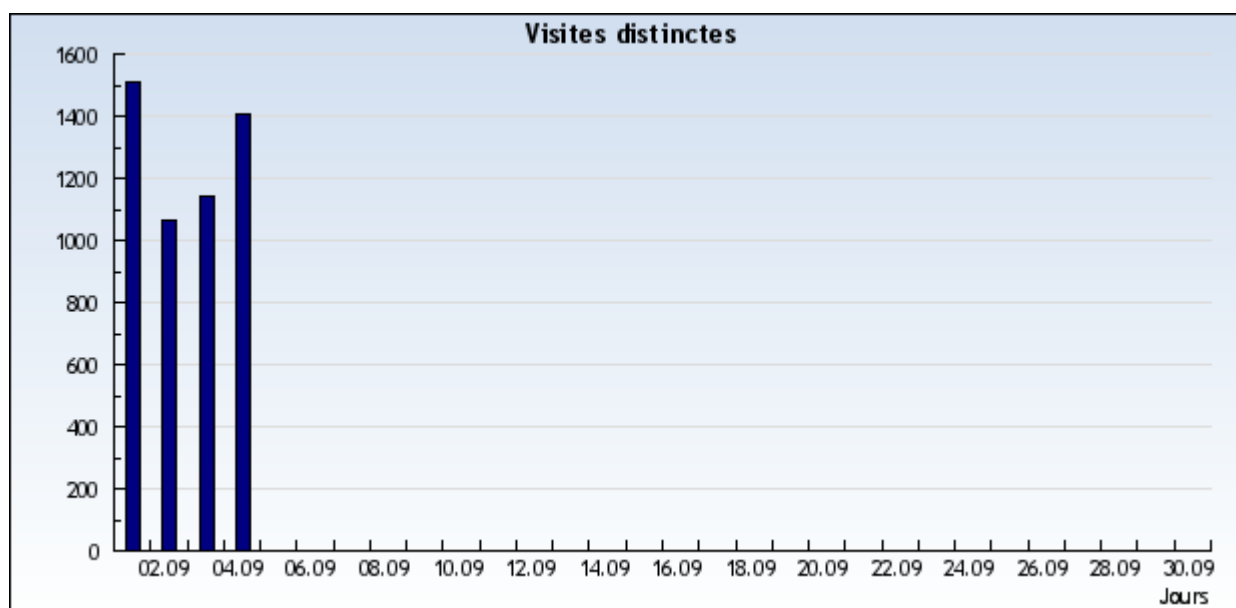

Visites uniques

Retrouvez combien de visites uniques ont été faites sur votre site.

Nom du domaine Période

Évaluation: Tous les domaines et sous-domaines.

Période: **Du 1 Septembre 2010 au 30 Septembre 2010**

Avancé

Résultats présentés sous forme d'un diagramme

Du 1 Septembre 2010 au 30 Septembre 2010

Résultats présentés sous forme d'un tableau

Du 1 Septembre 2010 au 30 Septembre 2010

1-30 sur 30

Date	Jour	Visites uniques
1/9/2010	Mercredi	1.512
2/9/2010	Jeudi	1.062
3/9/2010	Vendredi	1.144
4/9/2010	Samedi	1.409

5127 Visites uniques

Explications