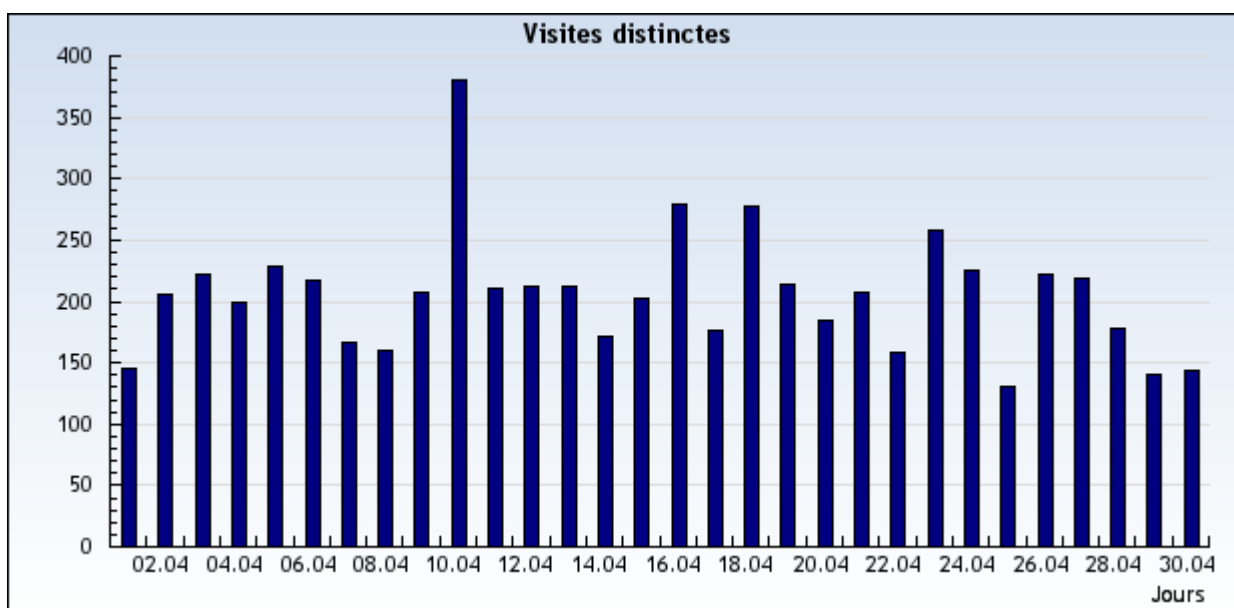

Visites uniques

Retrouvez combien de visites uniques ont été faites sur votre site.

Nom du domaine Période

Évaluation: Tous les domaines et sous-domaines.

Période: **Du 1 Avril 2006 au 30 Avril 2006**   

Avancé

Résultats présentés sous forme d'un diagramme

Du 1 Avril 2006 au 30 Avril 2006

Résultats présentés sous forme d'un tableau

Du 1 Avril 2006 au 30 Avril 2006

1-30 sur 30

Date	Jour	Visites uniques
1/4/2006	Samedi	145
2/4/2006	Dimanche	205
3/4/2006	Lundi	222
4/4/2006	Mardi	200
5/4/2006	Mercredi	228
6/4/2006	Jeudi	217
7/4/2006	Vendredi	167
8/4/2006	Samedi	160
9/4/2006	Dimanche	207
10/4/2006	Lundi	380
11/4/2006	Mardi	211
12/4/2006	Mercredi	212
13/4/2006	Jeudi	213
14/4/2006	Vendredi	171
15/4/2006	Samedi	202

16/4/2006	Dimanche	279
17/4/2006	Lundi	176
18/4/2006	Mardi	277
19/4/2006	Mercredi	214
20/4/2006	Jeudi	184
21/4/2006	Vendredi	208
22/4/2006	Samedi	158
23/4/2006	Dimanche	258
24/4/2006	Lundi	225
25/4/2006	Mardi	130
26/4/2006	Mercredi	222
27/4/2006	Jeudi	218
28/4/2006	Vendredi	178
29/4/2006	Samedi	141
30/4/2006	Dimanche	144