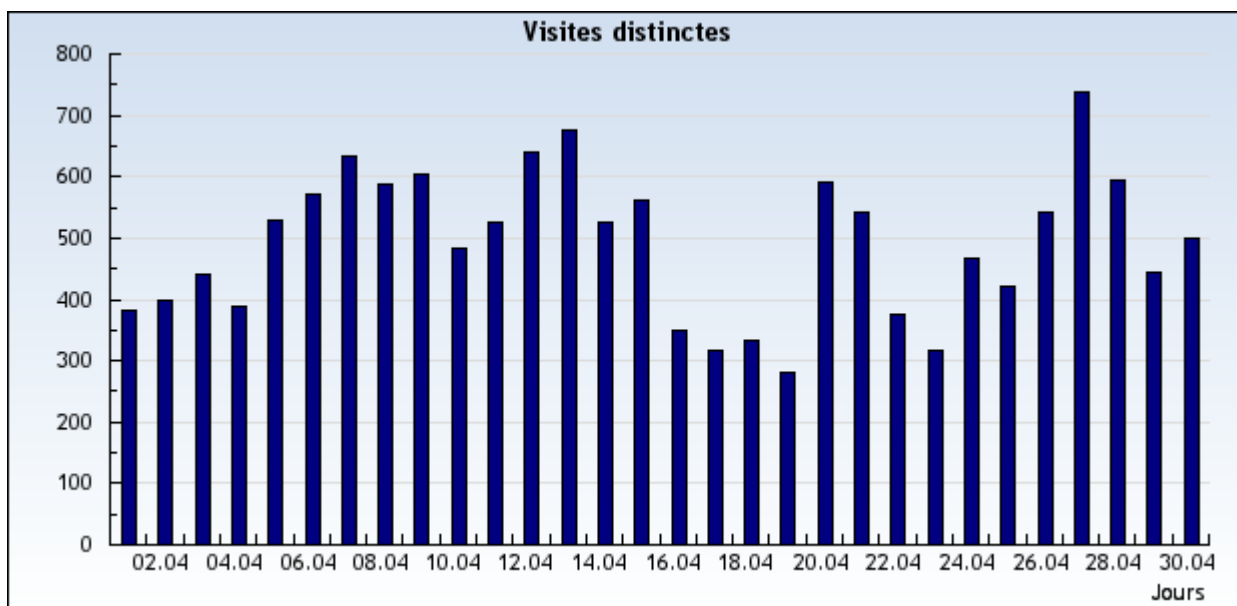

Visites uniques

Retrouvez combien de visites uniques ont été faites sur votre site.

Nom du domaine Période

Évaluation: Tous les domaines et sous-domaines.

Période: **Du 1 Avril 2008 au 30 Avril 2008**

Avancé

Résultats présentés sous forme d'un diagramme

Du 1 Avril 2008 au 30 Avril 2008

Résultats présentés sous forme d'un tableau

Du 1 Avril 2008 au 30 Avril 2008

1-30 sur 30

Date	Jour	Visites uniques
1/4/2008	Mardi	383
2/4/2008	Mercredi	400
3/4/2008	Jeudi	442
4/4/2008	Vendredi	390
5/4/2008	Samedi	529
6/4/2008	Dimanche	571
7/4/2008	Lundi	632
8/4/2008	Mardi	587
9/4/2008	Mercredi	605
10/4/2008	Jeudi	484
11/4/2008	Vendredi	526
12/4/2008	Samedi	640
13/4/2008	Dimanche	675
14/4/2008	Lundi	525
15/4/2008	Mardi	561

16/4/2008	Mercredi	350
17/4/2008	Jeudi	318
18/4/2008	Vendredi	333
19/4/2008	Samedi	280
20/4/2008	Dimanche	591
21/4/2008	Lundi	541
22/4/2008	Mardi	375
23/4/2008	Mercredi	318
24/4/2008	Jeudi	468
25/4/2008	Vendredi	422
26/4/2008	Samedi	542
27/4/2008	Dimanche	738
28/4/2008	Lundi	593
29/4/2008	Mardi	444
30/4/2008	Mercredi	500