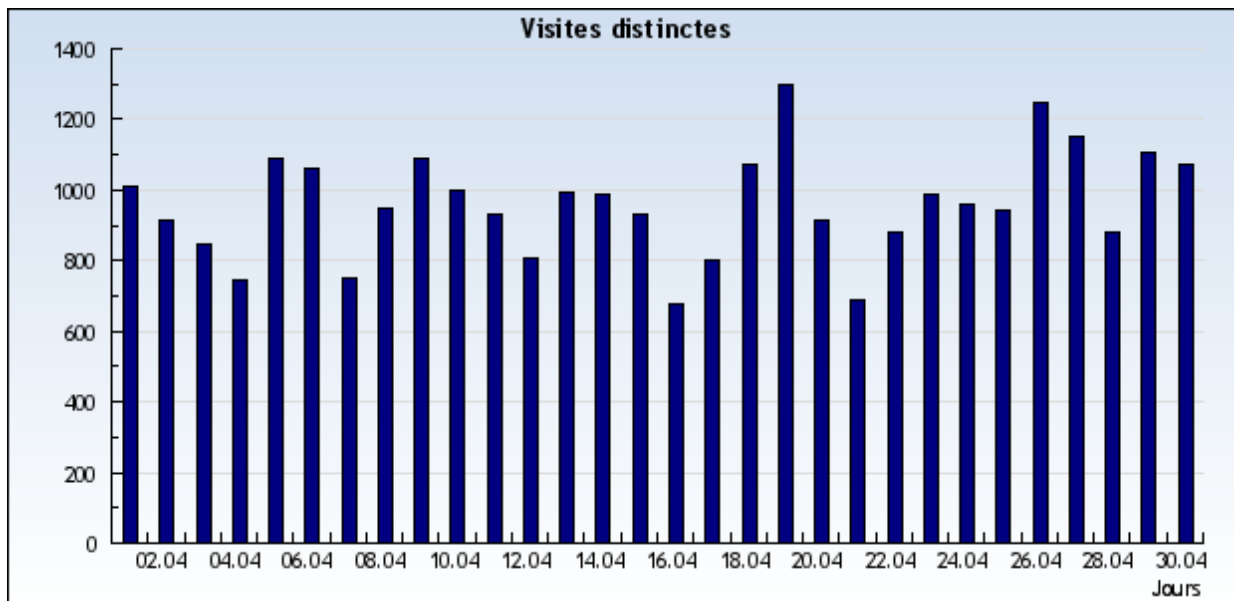

## Visites uniques

Retrouvez combien de visites uniques ont été faites sur votre site.

Nom du domaine  Période

**Évaluation: Tous les domaines et sous-domaines.**

Période: **Du 1 Avril 2009 au 30 Avril 2009**

**Avancé**

Résultats présentés sous forme d'un diagramme

**Du 1 Avril 2009 au 30 Avril 2009**

Résultats présentés sous forme d'un tableau

**Du 1 Avril 2009 au 30 Avril 2009**

1-30 sur 30

Date	Jour	Visites uniques
1/4/2009	Mercredi	1.011
2/4/2009	Jeudi	917
3/4/2009	Vendredi	845
4/4/2009	Samedi	745
5/4/2009	Dimanche	1.092
6/4/2009	Lundi	1.062
7/4/2009	Mardi	748
8/4/2009	Mercredi	949
9/4/2009	Jeudi	1.092
10/4/2009	Vendredi	1.001
11/4/2009	Samedi	934
12/4/2009	Dimanche	808
13/4/2009	Lundi	996
14/4/2009	Mardi	988
15/4/2009	Mercredi	932

16/4/2009	Jeudi	675
17/4/2009	Vendredi	799
18/4/2009	Samedi	1.072
19/4/2009	Dimanche	1.299
20/4/2009	Lundi	912
21/4/2009	Mardi	689
22/4/2009	Mercredi	878
23/4/2009	Jeudi	989
24/4/2009	Vendredi	961
25/4/2009	Samedi	942
26/4/2009	Dimanche	1.248
27/4/2009	Lundi	1.149
28/4/2009	Mardi	878
29/4/2009	Mercredi	1.105
30/4/2009	Jeudi	1.075

**28791 Visites uniques**