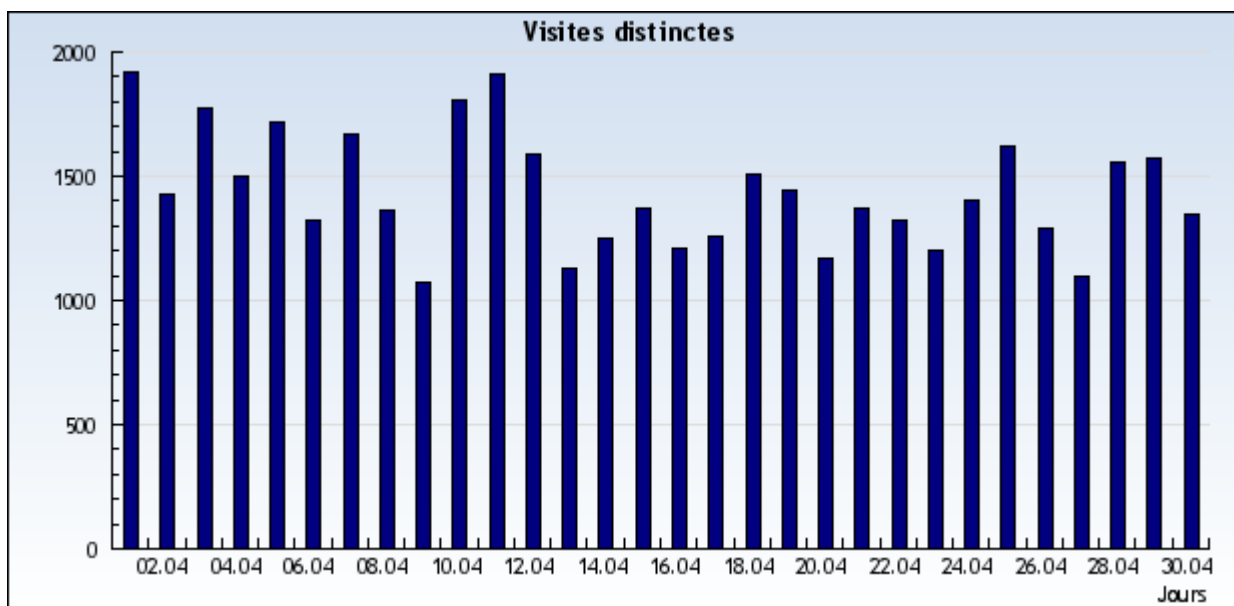

Visites uniques

Retrouvez combien de visites uniques ont été faites sur votre site.

Nom du domaine Période

Évaluation: Tous les domaines et sous-domaines.

Période: **Du 1 Avril 2010 au 30 Avril 2010**

Avancé

Résultats présentés sous forme d'un diagramme

Du 1 Avril 2010 au 30 Avril 2010

Résultats présentés sous forme d'un tableau

Du 1 Avril 2010 au 30 Avril 2010

1-30 sur 30

Date	Jour	Visites uniques
1/4/2010	Jeudi	1.917
2/4/2010	Vendredi	1.430
3/4/2010	Samedi	1.776
4/4/2010	Dimanche	1.504
5/4/2010	Lundi	1.717
6/4/2010	Mardi	1.320
7/4/2010	Mercredi	1.666
8/4/2010	Jeudi	1.362
9/4/2010	Vendredi	1.073
10/4/2010	Samedi	1.806
11/4/2010	Dimanche	1.908
12/4/2010	Lundi	1.586
13/4/2010	Mardi	1.126
14/4/2010	Mercredi	1.246
15/4/2010	Jeudi	1.371

16/4/2010	Vendredi	1.208
17/4/2010	Samedi	1.255
18/4/2010	Dimanche	1.509
19/4/2010	Lundi	1.447
20/4/2010	Mardi	1.171
21/4/2010	Mercredi	1.375
22/4/2010	Jeudi	1.324
23/4/2010	Vendredi	1.202
24/4/2010	Samedi	1.403
25/4/2010	Dimanche	1.618
26/4/2010	Lundi	1.288
27/4/2010	Mardi	1.097
28/4/2010	Mercredi	1.554
29/4/2010	Jeudi	1.576
30/4/2010	Vendredi	1.348