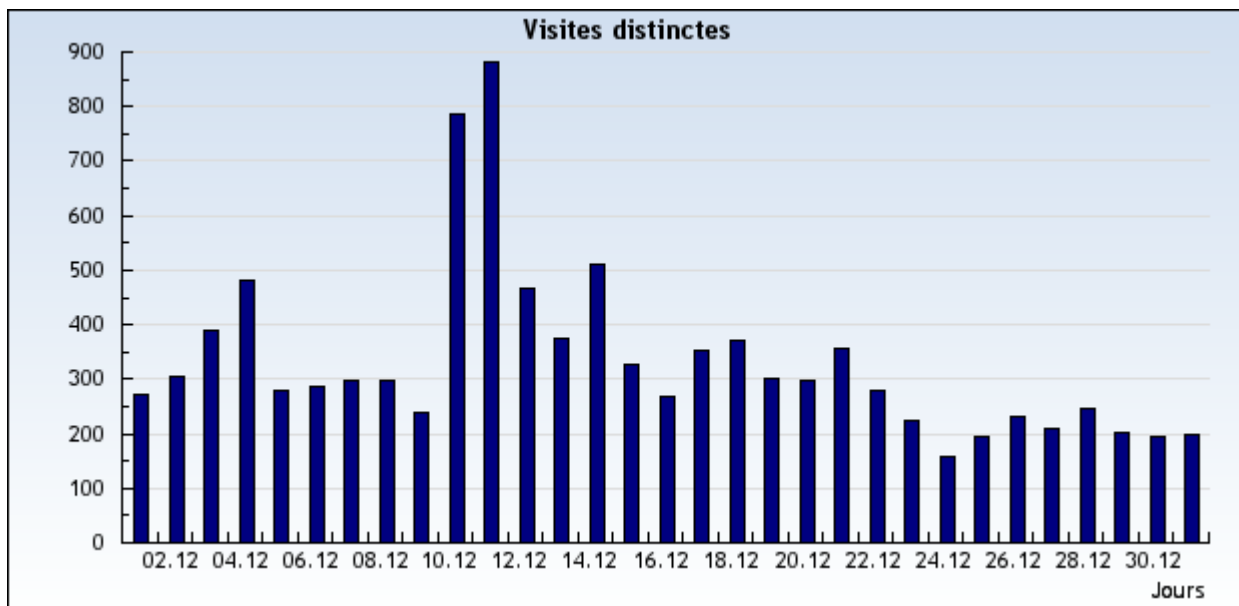

Visites uniques

Retrouvez combien de visites uniques ont été faites sur votre site.

Nom du domaine Période

Évaluation: Tous les domaines et sous-domaines.

Période: **Du 1 Décembre 2006 au 31 Décembre 2006**

Avancé

Résultats présentés sous forme d'un diagramme

Du 1 Décembre 2006 au 31 Décembre 2006

Résultats présentés sous forme d'un tableau

Du 1 Décembre 2006 au 31 Décembre 2006

1-31 sur 31

Date	Jour	Visites uniques
1/12/2006	Vendredi	272
2/12/2006	Samedi	306
3/12/2006	Dimanche	388
4/12/2006	Lundi	480
5/12/2006	Mardi	278
6/12/2006	Mercredi	285
7/12/2006	Jeudi	296
8/12/2006	Vendredi	299
9/12/2006	Samedi	237
10/12/2006	Dimanche	786
11/12/2006	Lundi	880
12/12/2006	Mardi	467
13/12/2006	Mercredi	376
14/12/2006	Jeudi	512
15/12/2006	Vendredi	328

16/12/2006	Samedi	267
17/12/2006	Dimanche	353
18/12/2006	Lundi	371
19/12/2006	Mardi	301
20/12/2006	Mercredi	296
21/12/2006	Jeudi	357
22/12/2006	Vendredi	281
23/12/2006	Samedi	223
24/12/2006	Dimanche	157
25/12/2006	Lundi	193
26/12/2006	Mardi	233
27/12/2006	Mercredi	209
28/12/2006	Jeudi	246
29/12/2006	Vendredi	202
30/12/2006	Samedi	196
31/12/2006	Dimanche	200