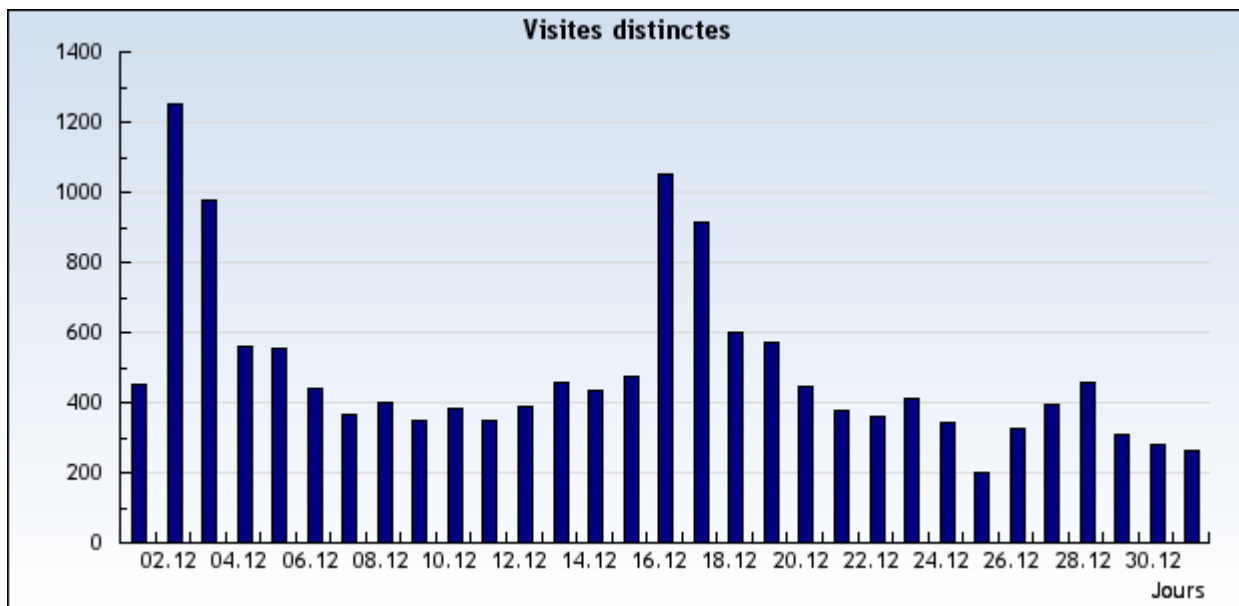

Visites uniques

Retrouvez combien de visites uniques ont été faites sur votre site.

Nom du domaine Période

Évaluation: Tous les domaines et sous-domaines.

Période: **Du 1 Décembre 2007 au 31 Décembre 2007**

Avancé

Résultats présentés sous forme d'un diagramme

Du 1 Décembre 2007 au 31 Décembre 2007

Résultats présentés sous forme d'un tableau

Du 1 Décembre 2007 au 31 Décembre 2007

1-31 sur 31

Date	Jour	Visites uniques
1/12/2007	Samedi	450
2/12/2007	Dimanche	1.253
3/12/2007	Lundi	977
4/12/2007	Mardi	558
5/12/2007	Mercredi	553
6/12/2007	Jeudi	439
7/12/2007	Vendredi	364
8/12/2007	Samedi	399
9/12/2007	Dimanche	350
10/12/2007	Lundi	382
11/12/2007	Mardi	351
12/12/2007	Mercredi	387
13/12/2007	Jeudi	455
14/12/2007	Vendredi	435
15/12/2007	Samedi	474

16/12/2007	Dimanche	1.052
17/12/2007	Lundi	912
18/12/2007	Mardi	602
19/12/2007	Mercredi	569
20/12/2007	Jeudi	447
21/12/2007	Vendredi	376
22/12/2007	Samedi	360
23/12/2007	Dimanche	414
24/12/2007	Lundi	343
25/12/2007	Mardi	201
26/12/2007	Mercredi	326
27/12/2007	Jeudi	393
28/12/2007	Vendredi	459
29/12/2007	Samedi	311
30/12/2007	Dimanche	282
31/12/2007	Lundi	261