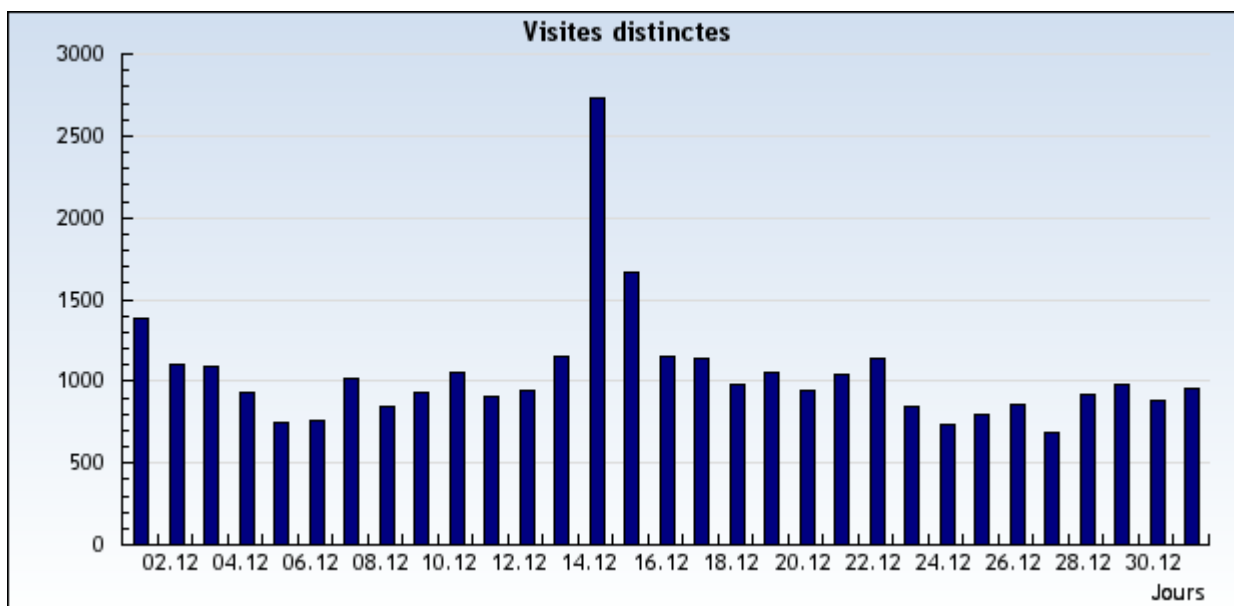

Visites uniques

Retrouvez combien de visites uniques ont été faites sur votre site.

Nom du domaine Période

Évaluation: Tous les domaines et sous-domaines.

Période: **Du 1 Décembre 2008 au 31 Décembre 2008**

Avancé

Résultats présentés sous forme d'un diagramme

Du 1 Décembre 2008 au 31 Décembre 2008

Résultats présentés sous forme d'un tableau

Du 1 Décembre 2008 au 31 Décembre 2008

1-31 sur 31

Date	Jour	Visites uniques
1/12/2008	Lundi	1.378
2/12/2008	Mardi	1.101
3/12/2008	Mercredi	1.094
4/12/2008	Jeudi	933
5/12/2008	Vendredi	750
6/12/2008	Samedi	765
7/12/2008	Dimanche	1.017
8/12/2008	Lundi	846
9/12/2008	Mardi	935
10/12/2008	Mercredi	1.049
11/12/2008	Jeudi	907
12/12/2008	Vendredi	945
13/12/2008	Samedi	1.157
14/12/2008	Dimanche	2.734
15/12/2008	Lundi	1.662

16/12/2008	Mardi	1.153
17/12/2008	Mercredi	1.142
18/12/2008	Jeudi	982
19/12/2008	Vendredi	1.049
20/12/2008	Samedi	944
21/12/2008	Dimanche	1.045
22/12/2008	Lundi	1.139
23/12/2008	Mardi	850
24/12/2008	Mercredi	729
25/12/2008	Jeudi	792
26/12/2008	Vendredi	859
27/12/2008	Samedi	689
28/12/2008	Dimanche	922
29/12/2008	Lundi	974
30/12/2008	Mardi	881
31/12/2008	Mercredi	953