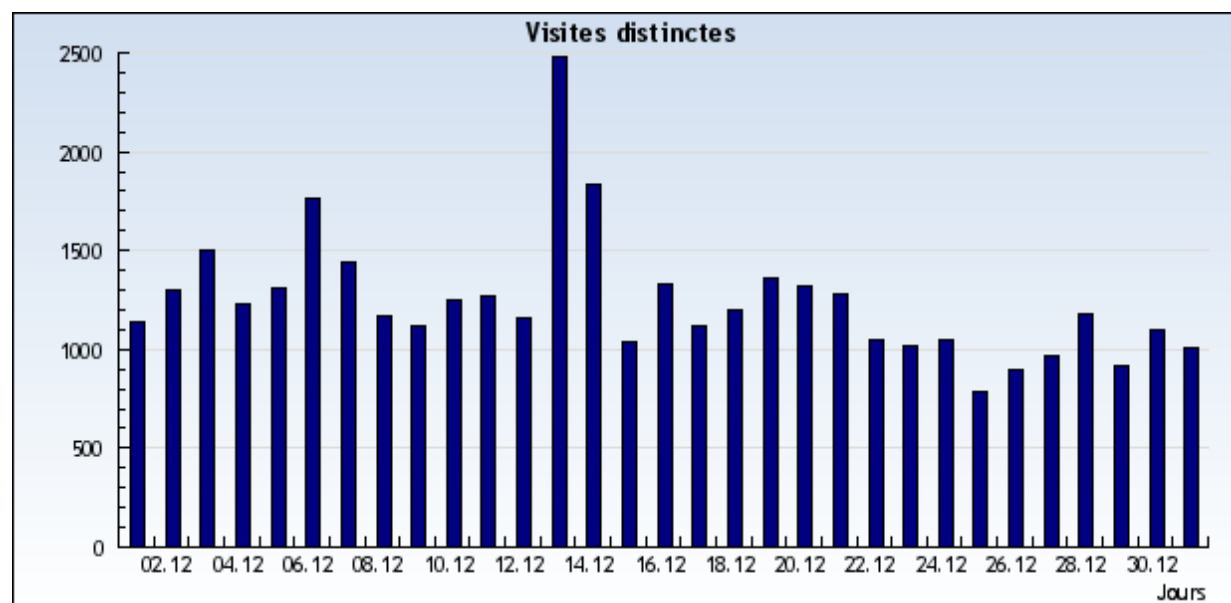

## Visites uniques

Retrouvez combien de visites uniques ont été faites sur votre site.

Nom du domaine  Période

**Évaluation: Tous les domaines et sous-domaines.**

Période: **Du 1 Décembre 2009 au 31 Décembre 2009**

Avancé

Résultats présentés sous forme d'un diagramme

Du 1 Décembre 2009 au 31 Décembre 2009

Résultats présentés sous forme d'un tableau

Du 1 Décembre 2009 au 31 Décembre 2009

1-31 sur 31

| Date       | Jour     | Visites uniques |
|------------|----------|-----------------|
| 1/12/2009  | Mardi    | 1.142           |
| 2/12/2009  | Mercredi | 1.302           |
| 3/12/2009  | Jeudi    | 1.505           |
| 4/12/2009  | Vendredi | 1.232           |
| 5/12/2009  | Samedi   | 1.306           |
| 6/12/2009  | Dimanche | 1.760           |
| 7/12/2009  | Lundi    | 1.442           |
| 8/12/2009  | Mardi    | 1.165           |
| 9/12/2009  | Mercredi | 1.119           |
| 10/12/2009 | Jeudi    | 1.247           |
| 11/12/2009 | Vendredi | 1.267           |
| 12/12/2009 | Samedi   | 1.164           |
| 13/12/2009 | Dimanche | 2.480           |
| 14/12/2009 | Lundi    | 1.837           |
| 15/12/2009 | Mardi    | 1.040           |

**38588 Visites uniques**