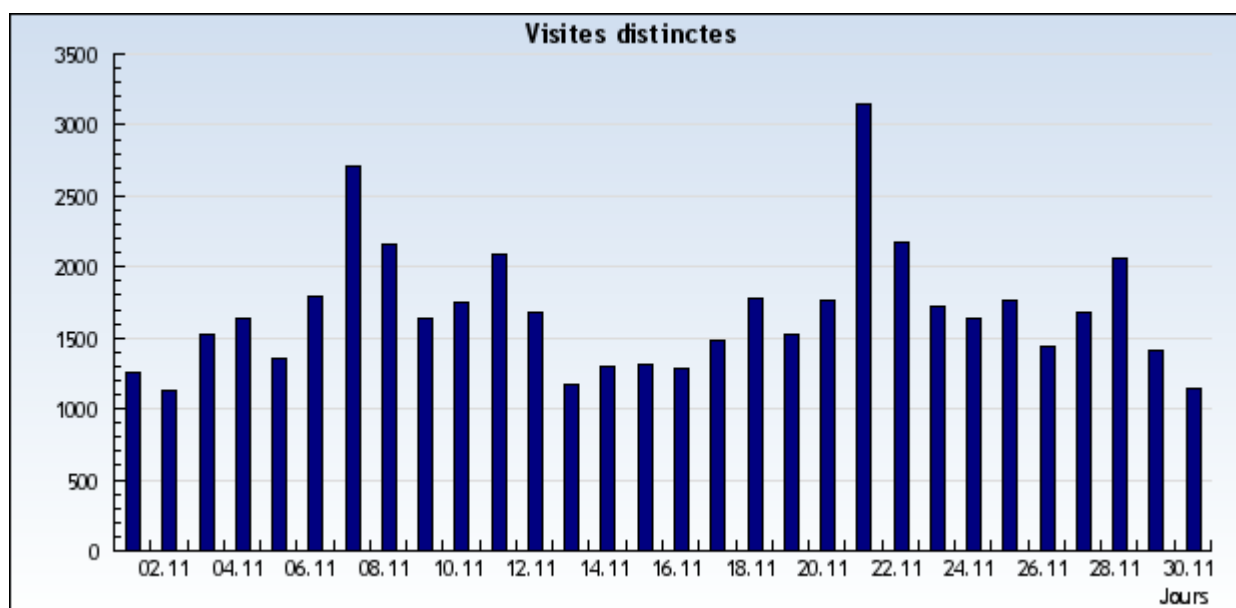

Visites uniques

Retrouvez combien de visites uniques ont été faites sur votre site.

Nom du domaine Période

Évaluation: Tous les domaines et sous-domaines.

Période: **Du 1 Novembre 2010 au 30 Novembre 2010**

Avancé

Résultats présentés sous forme d'un diagramme

Du 1 Novembre 2010 au 30 Novembre 2010

Résultats présentés sous forme d'un tableau

Du 1 Novembre 2010 au 30 Novembre 2010

1-30 sur 30

Date	Jour	Visites uniques
1/11/2010	Lundi	1.261
2/11/2010	Mardi	1.130
3/11/2010	Mercredi	1.530
4/11/2010	Jeudi	1.640
5/11/2010	Vendredi	1.349
6/11/2010	Samedi	1.799
7/11/2010	Dimanche	2.704
8/11/2010	Lundi	2.164
9/11/2010	Mardi	1.635
10/11/2010	Mercredi	1.747
11/11/2010	Jeudi	2.083
12/11/2010	Vendredi	1.673
13/11/2010	Samedi	1.165
14/11/2010	Dimanche	1.294
15/11/2010	Lundi	1.307