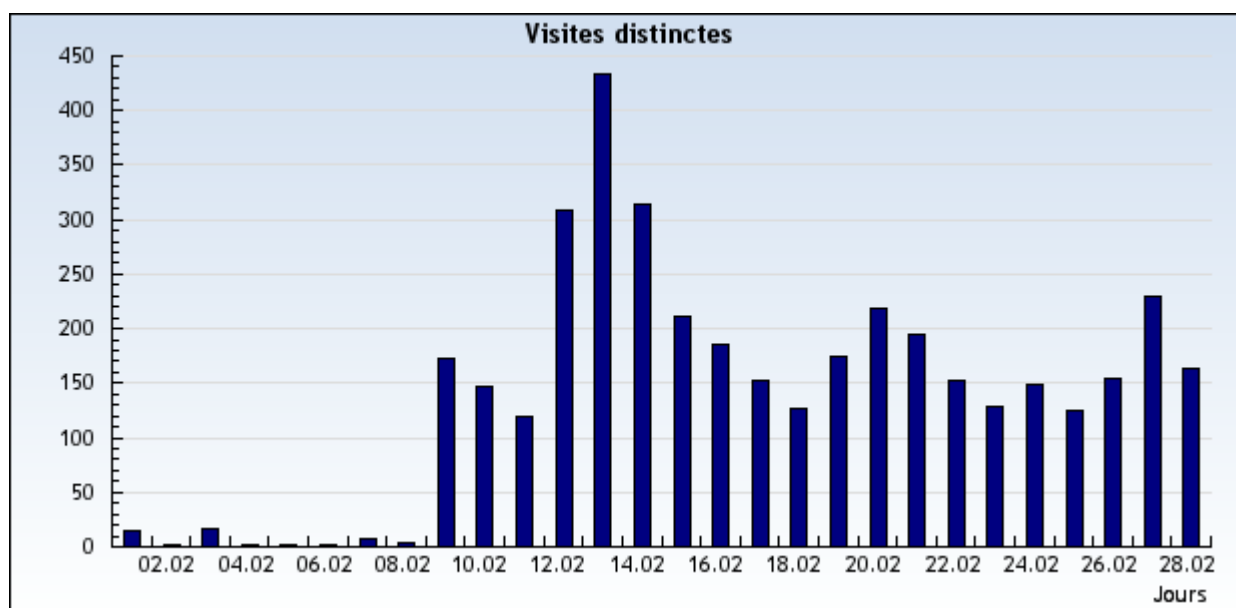

Visites uniques

Retrouvez combien de visites uniques ont été faites sur votre site.

Nom du domaine Période

Évaluation: Tous les domaines et sous-domaines.

Période: Du 1 Février 2006 au 28 Février 2006   

Avancé

Résultats présentés sous forme d'un diagramme

Du 1 Février 2006 au 28 Février 2006

Résultats présentés sous forme d'un tableau

Du 1 Février 2006 au 28 Février 2006

1-28 sur 28

Date	Jour	Visites uniques
1/2/2006	Mercredi	14
2/2/2006	Jeudi	1
3/2/2006	Vendredi	17
4/2/2006	Samedi	1
5/2/2006	Dimanche	2
6/2/2006	Lundi	2
7/2/2006	Mardi	7
8/2/2006	Mercredi	3
9/2/2006	Jeudi	172
10/2/2006	Vendredi	147
11/2/2006	Samedi	120
12/2/2006	Dimanche	308
13/2/2006	Lundi	434
14/2/2006	Mardi	315
15/2/2006	Mercredi	211

16/2/2006	Jeudi	186
17/2/2006	Vendredi	152
18/2/2006	Samedi	126
19/2/2006	Dimanche	174
20/2/2006	Lundi	219
21/2/2006	Mardi	195
22/2/2006	Mercredi	153
23/2/2006	Jeudi	128
24/2/2006	Vendredi	149
25/2/2006	Samedi	125
26/2/2006	Dimanche	154
27/2/2006	Lundi	230
28/2/2006	Mardi	164