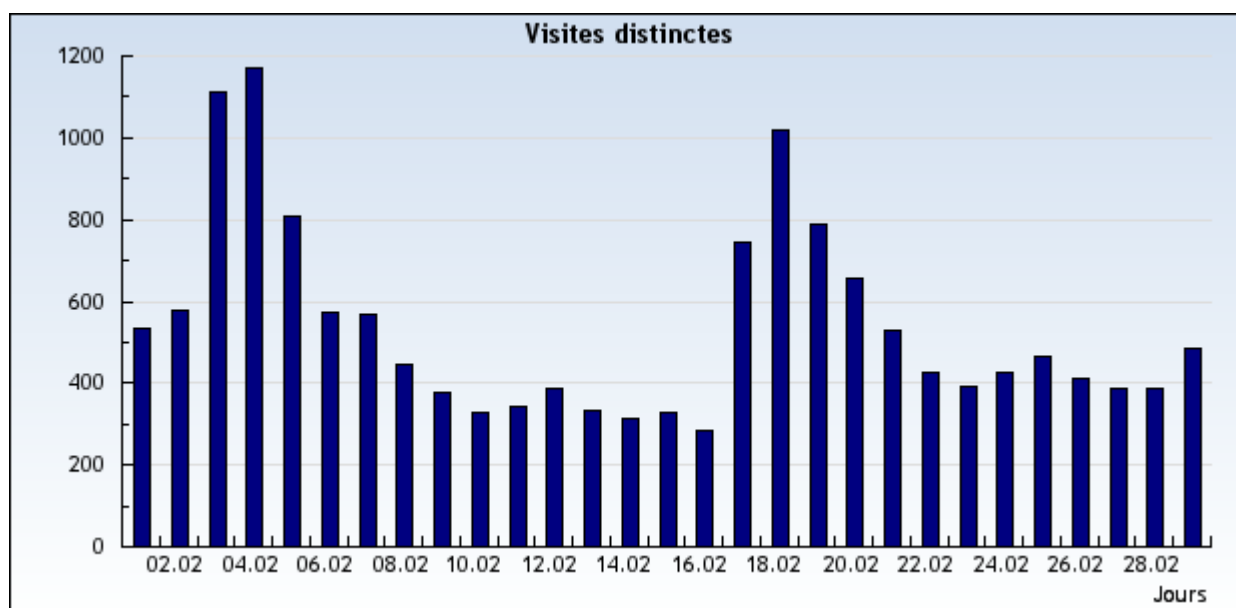

## Visites uniques

Retrouvez combien de visites uniques ont été faites sur votre site.

Nom du domaine  Période

**Évaluation: Tous les domaines et sous-domaines.**

Période: **Du 1 Février 2008 au 29 Février 2008**

**Avancé**

Résultats présentés sous forme d'un diagramme

Du 1 Février 2008 au 29 Février 2008

Résultats présentés sous forme d'un tableau

Du 1 Février 2008 au 29 Février 2008

1-29 sur 29

Date	Jour	Visites uniques
1/2/2008	Vendredi	535
2/2/2008	Samedi	577
3/2/2008	Dimanche	1.113
4/2/2008	Lundi	1.169
5/2/2008	Mardi	808
6/2/2008	Mercredi	573
7/2/2008	Jeudi	567
8/2/2008	Vendredi	447
9/2/2008	Samedi	377
10/2/2008	Dimanche	328
11/2/2008	Lundi	342
12/2/2008	Mardi	385
13/2/2008	Mercredi	332
14/2/2008	Jeudi	312
15/2/2008	Vendredi	328

16/2/2008	Samedi	283
17/2/2008	Dimanche	746
18/2/2008	Lundi	1.017
19/2/2008	Mardi	790
20/2/2008	Mercredi	656
21/2/2008	Jeudi	529
22/2/2008	Vendredi	426
23/2/2008	Samedi	391
24/2/2008	Dimanche	424
25/2/2008	Lundi	464
26/2/2008	Mardi	409
27/2/2008	Mercredi	387
28/2/2008	Jeudi	387
29/2/2008	Vendredi	487

**15589 Visites uniques**