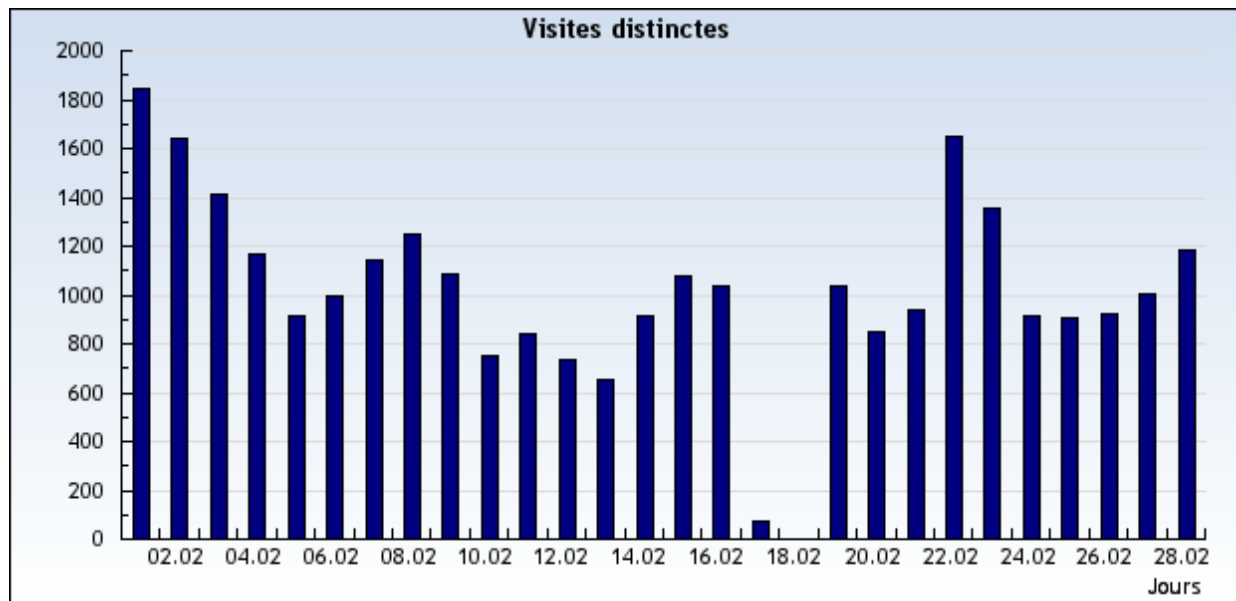

## Visites uniques

Retrouvez combien de visites uniques ont été faites sur votre site.

Nom du domaine Tous les domaines et sous-domaines. Période Mois

**Évaluation: Tous les domaines et sous-domaines.**

**Période: Du 1 Février 2009 au 28 Février 2009** < > 📅

Avancé

Résultats présentés sous forme d'un diagramme

Du 1 Février 2009 au 28 Février 2009

Résultats présentés sous forme d'un tableau

Du 1 Février 2009 au 28 Février 2009

1-28 sur 28

Date	Jour	Visites uniques
1/2/2009	Dimanche	1.846
2/2/2009	Lundi	1.644
3/2/2009	Mardi	1.409
4/2/2009	Mercredi	1.168
5/2/2009	Jeudi	912
6/2/2009	Vendredi	992
7/2/2009	Samedi	1.140
8/2/2009	Dimanche	1.251
9/2/2009	Lundi	1.085
10/2/2009	Mardi	750
11/2/2009	Mercredi	844
12/2/2009	Jeudi	735
13/2/2009	Vendredi	649
14/2/2009	Samedi	918
15/2/2009	Dimanche	1.079

**28291 Visites uniques**