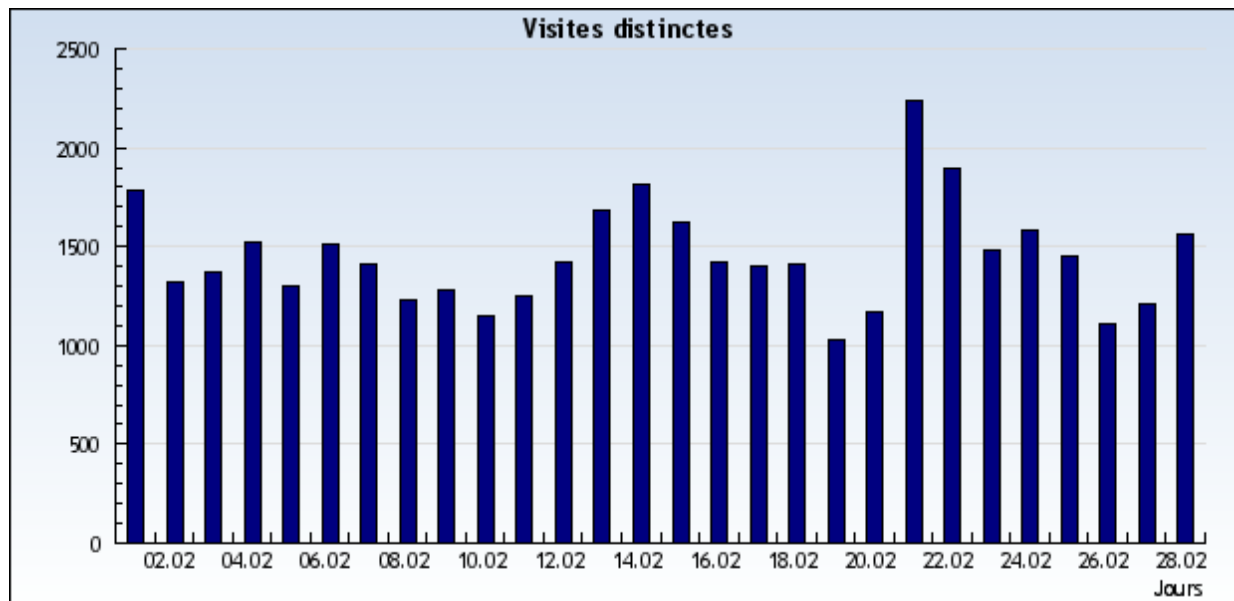

Visites uniques

Retrouvez combien de visites uniques ont été faites sur votre site.

Nom du domaine Période

Évaluation: Tous les domaines et sous-domaines.

Période: **Du 1 Février 2010 au 28 Février 2010**   

Avancé

Résultats présentés sous forme d'un diagramme

Du 1 Février 2010 au 28 Février 2010

Résultats présentés sous forme d'un tableau

Du 1 Février 2010 au 28 Février 2010

1-28 sur 28

Date	Jour	Visites uniques
1/2/2010	Lundi	1.783
2/2/2010	Mardi	1.323
3/2/2010	Mercredi	1.367
4/2/2010	Jeudi	1.521
5/2/2010	Vendredi	1.297
6/2/2010	Samedi	1.512
7/2/2010	Dimanche	1.412
8/2/2010	Lundi	1.227
9/2/2010	Mardi	1.280
10/2/2010	Mercredi	1.148
11/2/2010	Jeudi	1.251
12/2/2010	Vendredi	1.419
13/2/2010	Samedi	1.683
14/2/2010	Dimanche	1.815
15/2/2010	Lundi	1.628

16/2/2010	Mardi	1.418
17/2/2010	Mercredi	1.398
18/2/2010	Jeudi	1.415
19/2/2010	Vendredi	1.033
20/2/2010	Samedi	1.171
21/2/2010	Dimanche	2.239
22/2/2010	Lundi	1.894
23/2/2010	Mardi	1.478
24/2/2010	Mercredi	1.583
25/2/2010	Jeudi	1.452
26/2/2010	Vendredi	1.106
27/2/2010	Samedi	1.206
28/2/2010	Dimanche	1.562