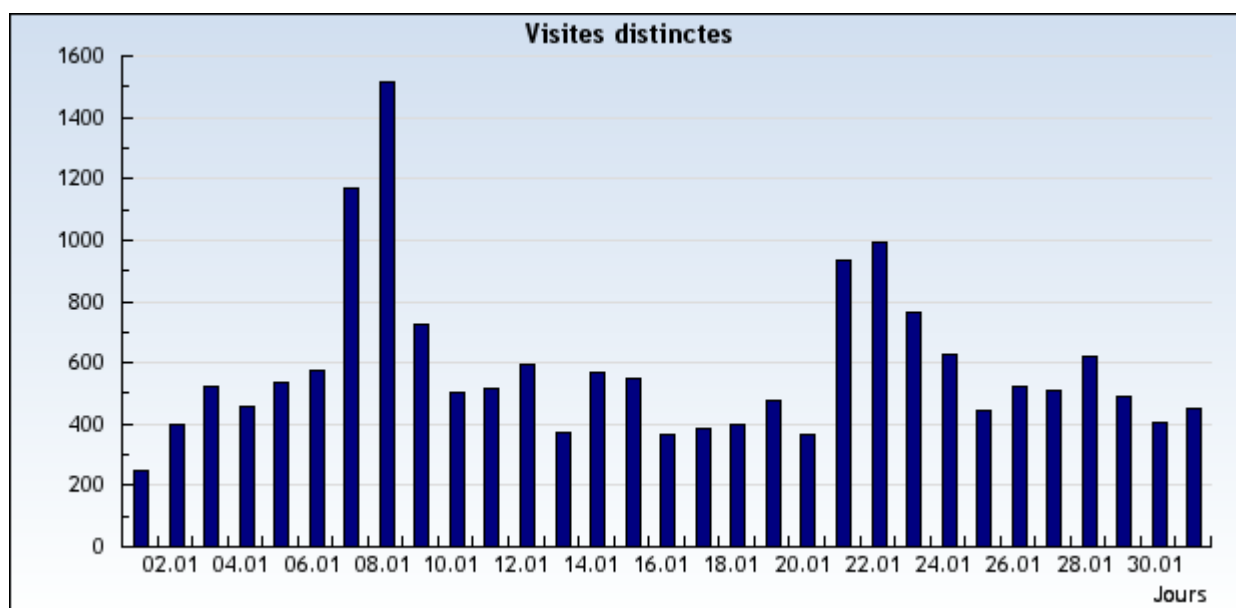

Visites uniques

Retrouvez combien de visites uniques ont été faites sur votre site.

Nom du domaine Période

Évaluation: Tous les domaines et sous-domaines.

Période: Du 1 Janvier 2007 au 31 Janvier 2007

Avancé

Résultats présentés sous forme d'un diagramme

Du 1 Janvier 2007 au 31 Janvier 2007

Résultats présentés sous forme d'un tableau

Du 1 Janvier 2007 au 31 Janvier 2007

1-31 sur 31

Date	Jour	Visites uniques
1/1/2007	Lundi	248
2/1/2007	Mardi	401
3/1/2007	Mercredi	524
4/1/2007	Jeudi	454
5/1/2007	Vendredi	534
6/1/2007	Samedi	572
7/1/2007	Dimanche	1.168
8/1/2007	Lundi	1.518
9/1/2007	Mardi	727
10/1/2007	Mercredi	504
11/1/2007	Jeudi	519
12/1/2007	Vendredi	592
13/1/2007	Samedi	374
14/1/2007	Dimanche	570
15/1/2007	Lundi	546