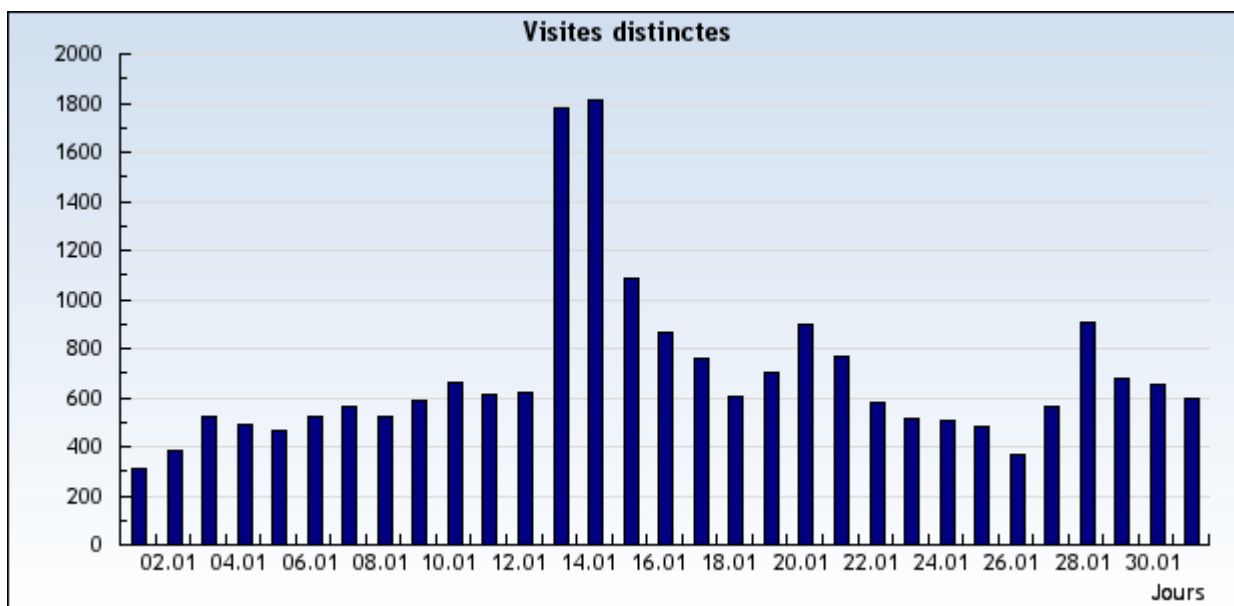

## Visites uniques

Retrouvez combien de visites uniques ont été faites sur votre site.

Nom du domaine  Période

**Évaluation: Tous les domaines et sous-domaines.**

**Période: Du 1 Janvier 2008 au 31 Janvier 2008** < > 📅

Avancé

Résultats présentés sous forme d'un diagramme

Du 1 Janvier 2008 au 31 Janvier 2008

Résultats présentés sous forme d'un tableau

Du 1 Janvier 2008 au 31 Janvier 2008

1-31 sur 31

Date	Jour	Visites uniques
1/1/2008	Mardi	308
2/1/2008	Mercredi	386
3/1/2008	Jeudi	522
4/1/2008	Vendredi	493
5/1/2008	Samedi	467
6/1/2008	Dimanche	519
7/1/2008	Lundi	566
8/1/2008	Mardi	525
9/1/2008	Mercredi	584
10/1/2008	Jeudi	664
11/1/2008	Vendredi	616
12/1/2008	Samedi	621
13/1/2008	Dimanche	1.782
14/1/2008	Lundi	1.810
15/1/2008	Mardi	1.083

16/1/2008	Mercredi	865
17/1/2008	Jeudi	762
18/1/2008	Vendredi	606
19/1/2008	Samedi	706
20/1/2008	Dimanche	901
21/1/2008	Lundi	769
22/1/2008	Mardi	577
23/1/2008	Mercredi	517
24/1/2008	Jeudi	503
25/1/2008	Vendredi	484
26/1/2008	Samedi	369
27/1/2008	Dimanche	561
28/1/2008	Lundi	903
29/1/2008	Mardi	674
30/1/2008	Mercredi	656
31/1/2008	Jeudi	594

**21393 Visites uniques**