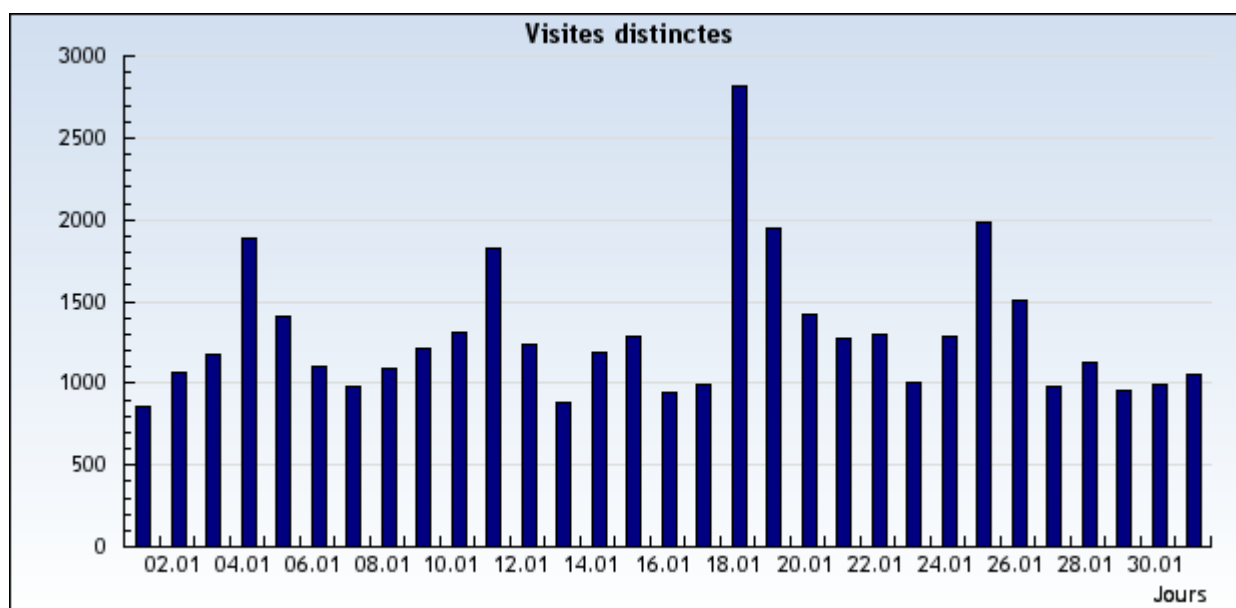

Visites uniques

Retrouvez combien de visites uniques ont été faites sur votre site.

Nom du domaine Période

Évaluation: Tous les domaines et sous-domaines.

Période: **Du 1 Janvier 2009 au 31 Janvier 2009**

Avancé

Résultats présentés sous forme d'un diagramme

Du 1 Janvier 2009 au 31 Janvier 2009

Résultats présentés sous forme d'un tableau

Du 1 Janvier 2009 au 31 Janvier 2009

1-31 sur 31

Date	Jour	Visites uniques
1/1/2009	Jeudi	861
2/1/2009	Vendredi	1.062
3/1/2009	Samedi	1.175
4/1/2009	Dimanche	1.884
5/1/2009	Lundi	1.407
6/1/2009	Mardi	1.096
7/1/2009	Mercredi	977
8/1/2009	Jeudi	1.094
9/1/2009	Vendredi	1.218
10/1/2009	Samedi	1.314
11/1/2009	Dimanche	1.820
12/1/2009	Lundi	1.232
13/1/2009	Mardi	876
14/1/2009	Mercredi	1.187
15/1/2009	Jeudi	1.280