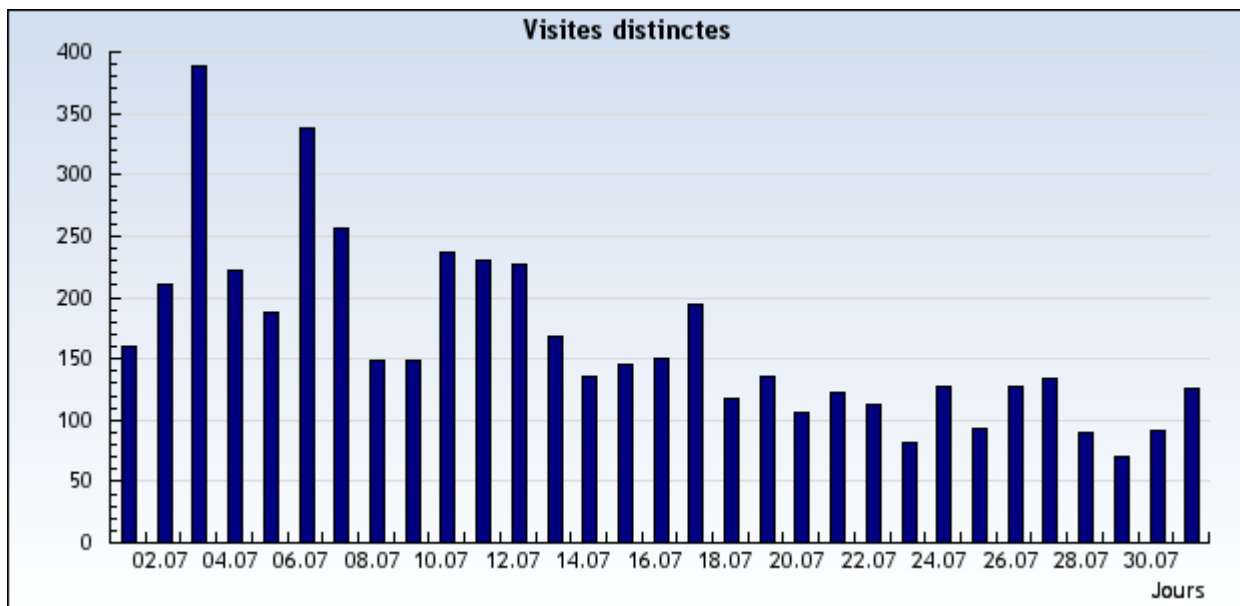

## Visites uniques

Retrouvez combien de visites uniques ont été faites sur votre site.

Nom du domaine  Période

**Évaluation: Tous les domaines et sous-domaines.**

Période: **Du 1 Juillet 2006 au 31 Juillet 2006**

Avancé

Résultats présentés sous forme d'un diagramme

Du 1 Juillet 2006 au 31 Juillet 2006

Résultats présentés sous forme d'un tableau

Du 1 Juillet 2006 au 31 Juillet 2006

1-31 sur 31

| Date      | Jour     | Visites uniques |
|-----------|----------|-----------------|
| 1/7/2006  | Samedi   | 160             |
| 2/7/2006  | Dimanche | 211             |
| 3/7/2006  | Lundi    | 388             |
| 4/7/2006  | Mardi    | 222             |
| 5/7/2006  | Mercredi | 188             |
| 6/7/2006  | Jeudi    | 338             |
| 7/7/2006  | Vendredi | 256             |
| 8/7/2006  | Samedi   | 149             |
| 9/7/2006  | Dimanche | 149             |
| 10/7/2006 | Lundi    | 237             |
| 11/7/2006 | Mardi    | 231             |
| 12/7/2006 | Mercredi | 227             |
| 13/7/2006 | Jeudi    | 168             |
| 14/7/2006 | Vendredi | 136             |
| 15/7/2006 | Samedi   | 146             |

**5087 Visites uniques**