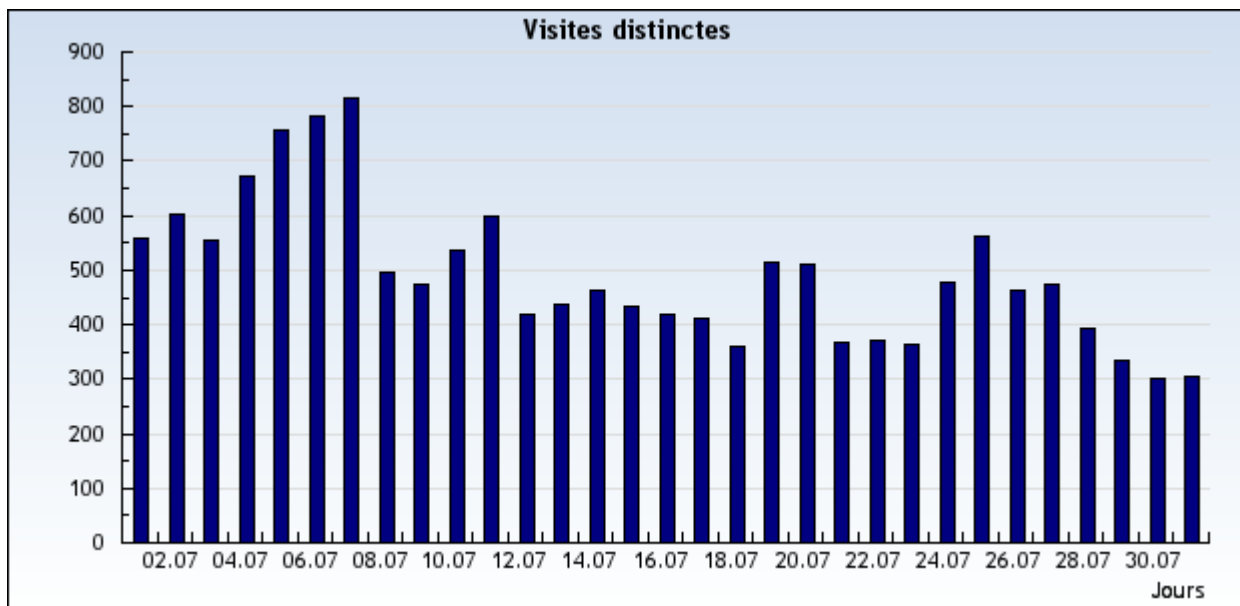

Visites uniques

Retrouvez combien de visites uniques ont été faites sur votre site.

Nom du domaine Période

Évaluation: Tous les domaines et sous-domaines.

Période: **Du 1 Juillet 2008 au 31 Juillet 2008**

Avancé

Résultats présentés sous forme d'un diagramme

Du 1 Juillet 2008 au 31 Juillet 2008

Résultats présentés sous forme d'un tableau

Du 1 Juillet 2008 au 31 Juillet 2008

1-31 sur 31

Date	Jour	Visites uniques
1/7/2008	Mardi	557
2/7/2008	Mercredi	601
3/7/2008	Jeudi	554
4/7/2008	Vendredi	674
5/7/2008	Samedi	756
6/7/2008	Dimanche	783
7/7/2008	Lundi	815
8/7/2008	Mardi	495
9/7/2008	Mercredi	475
10/7/2008	Jeudi	537
11/7/2008	Vendredi	597
12/7/2008	Samedi	420
13/7/2008	Dimanche	437
14/7/2008	Lundi	464
15/7/2008	Mardi	434

16/7/2008	Mercredi	419
17/7/2008	Jeudi	411
18/7/2008	Vendredi	361
19/7/2008	Samedi	515
20/7/2008	Dimanche	512
21/7/2008	Lundi	366
22/7/2008	Mardi	370
23/7/2008	Mercredi	364
24/7/2008	Jeudi	477
25/7/2008	Vendredi	562
26/7/2008	Samedi	462
27/7/2008	Dimanche	474
28/7/2008	Lundi	392
29/7/2008	Mardi	334
30/7/2008	Mercredi	302
31/7/2008	Jeudi	305