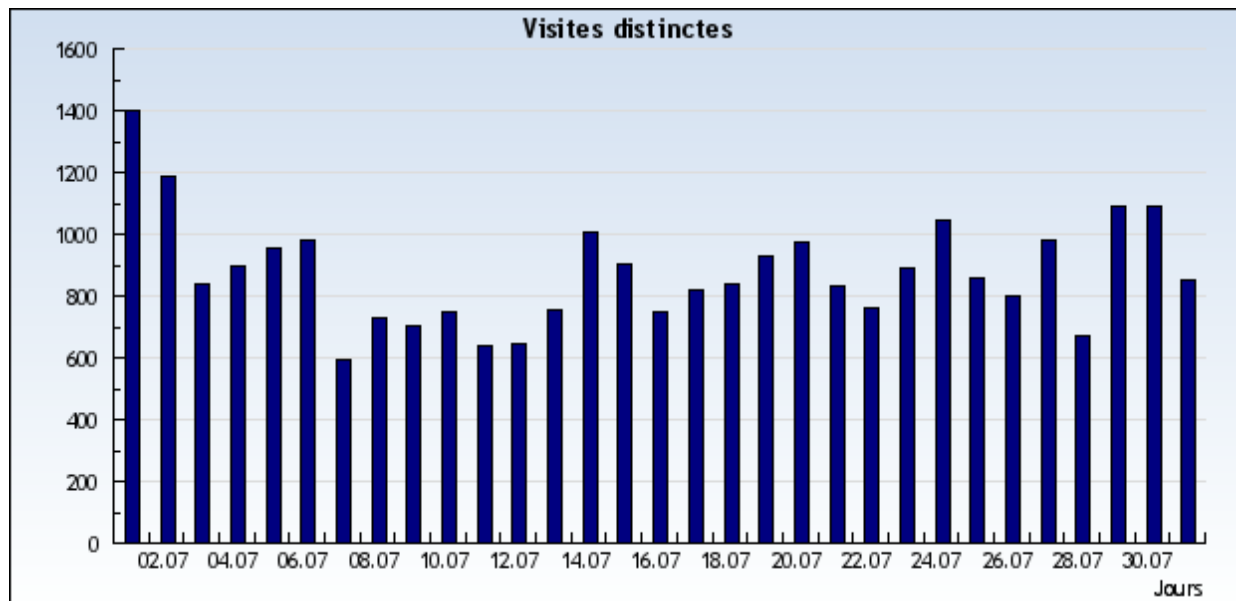

Visites uniques

Retrouvez combien de visites uniques ont été faites sur votre site.

Nom du domaine Période

Évaluation: Tous les domaines et sous-domaines.

Période: **Du 1 Juillet 2009 au 31 Juillet 2009**   

Avancé

Résultats présentés sous forme d'un diagramme

Du 1 Juillet 2009 au 31 Juillet 2009

Résultats présentés sous forme d'un tableau

Du 1 Juillet 2009 au 31 Juillet 2009

1-31 sur 31

| Date | Jour | Visites uniques |
|-----------|----------|-----------------|
| 1/7/2009 | Mercredi | 1.403 |
| 2/7/2009 | Jeudi | 1.188 |
| 3/7/2009 | Vendredi | 839 |
| 4/7/2009 | Samedi | 898 |
| 5/7/2009 | Dimanche | 956 |
| 6/7/2009 | Lundi | 978 |
| 7/7/2009 | Mardi | 596 |
| 8/7/2009 | Mercredi | 726 |
| 9/7/2009 | Jeudi | 702 |
| 10/7/2009 | Vendredi | 747 |
| 11/7/2009 | Samedi | 636 |
| 12/7/2009 | Dimanche | 643 |
| 13/7/2009 | Lundi | 758 |
| 14/7/2009 | Mardi | 1.006 |
| 15/7/2009 | Mercredi | 901 |