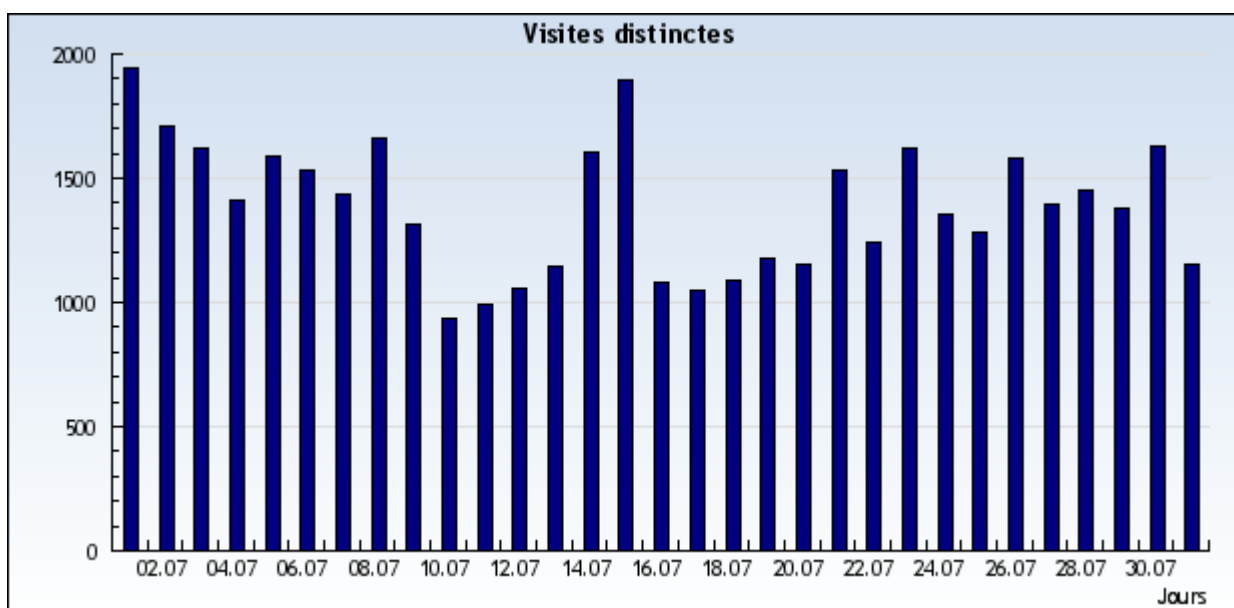

## Visites uniques

Retrouvez combien de visites uniques ont été faites sur votre site.

Nom du domaine  Période

**Évaluation: Tous les domaines et sous-domaines.**

Période: **Du 1 Juillet 2010 au 31 Juillet 2010** < > 📅

Avancé

Résultats présentés sous forme d'un diagramme

Du 1 Juillet 2010 au 31 Juillet 2010

Résultats présentés sous forme d'un tableau

Du 1 Juillet 2010 au 31 Juillet 2010

1-31 sur 31

Date	Jour	Visites uniques
1/7/2010	Jeudi	1.940
2/7/2010	Vendredi	1.708
3/7/2010	Samedi	1.619
4/7/2010	Dimanche	1.412
5/7/2010	Lundi	1.587
6/7/2010	Mardi	1.533
7/7/2010	Mercredi	1.432
8/7/2010	Jeudi	1.660
9/7/2010	Vendredi	1.317
10/7/2010	Samedi	937
11/7/2010	Dimanche	993
12/7/2010	Lundi	1.054
13/7/2010	Mardi	1.145
14/7/2010	Mercredi	1.601
15/7/2010	Jeudi	1.898

16/7/2010	Vendredi	1.078
17/7/2010	Samedi	1.051
18/7/2010	Dimanche	1.086
19/7/2010	Lundi	1.180
20/7/2010	Mardi	1.152
21/7/2010	Mercredi	1.536
22/7/2010	Jeudi	1.241
23/7/2010	Vendredi	1.621
24/7/2010	Samedi	1.355
25/7/2010	Dimanche	1.279
26/7/2010	Lundi	1.577
27/7/2010	Mardi	1.392
28/7/2010	Mercredi	1.453
29/7/2010	Jeudi	1.380
30/7/2010	Vendredi	1.633
31/7/2010	Samedi	1.157

**43007 Visites uniques**