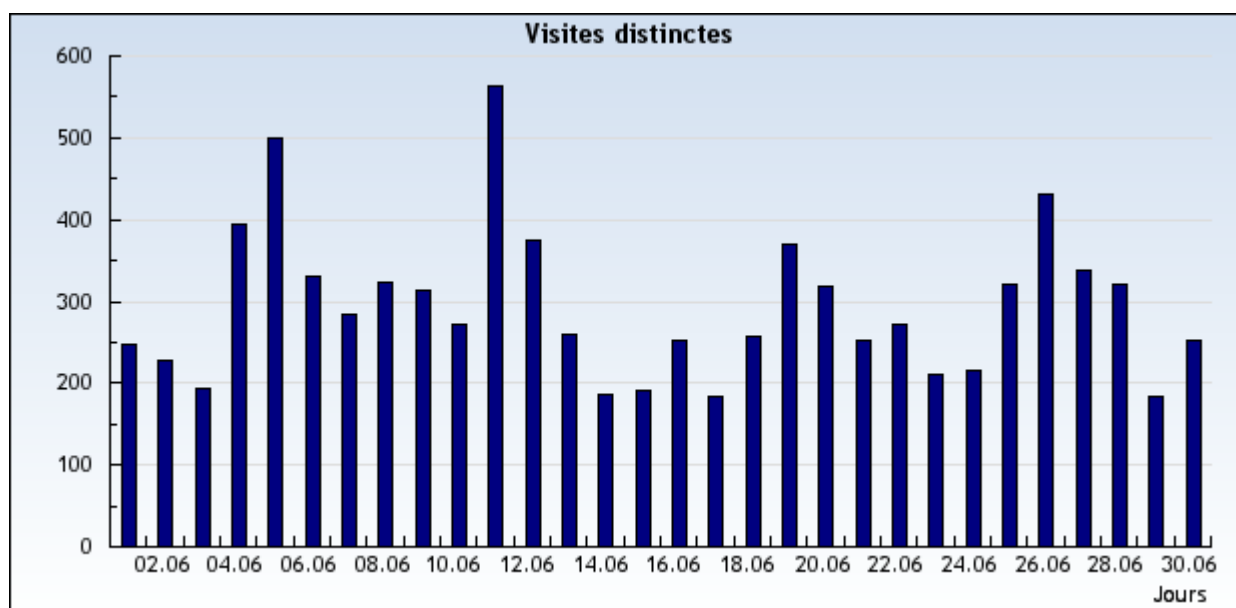

Visites uniques

Retrouvez combien de visites uniques ont été faites sur votre site.

Nom du domaine Période

Évaluation: Tous les domaines et sous-domaines.

Période: **Du 1 Juin 2006 au 30 Juin 2006**

Avancé

Résultats présentés sous forme d'un diagramme

Du 1 Juin 2006 au 30 Juin 2006

Résultats présentés sous forme d'un tableau

Du 1 Juin 2006 au 30 Juin 2006

1-30 sur 30

Date	Jour	Visites uniques
1/6/2006	Jeudi	248
2/6/2006	Vendredi	228
3/6/2006	Samedi	194
4/6/2006	Dimanche	395
5/6/2006	Lundi	500
6/6/2006	Mardi	331
7/6/2006	Mercredi	283
8/6/2006	Jeudi	324
9/6/2006	Vendredi	313
10/6/2006	Samedi	273
11/6/2006	Dimanche	564
12/6/2006	Lundi	375
13/6/2006	Mardi	259
14/6/2006	Mercredi	185
15/6/2006	Jeudi	190

16/6/2006	Vendredi	252
17/6/2006	Samedi	184
18/6/2006	Dimanche	258
19/6/2006	Lundi	371
20/6/2006	Mardi	319
21/6/2006	Mercredi	253
22/6/2006	Jeudi	271
23/6/2006	Vendredi	210
24/6/2006	Samedi	216
25/6/2006	Dimanche	322
26/6/2006	Lundi	431
27/6/2006	Mardi	337
28/6/2006	Mercredi	320
29/6/2006	Jeudi	183
30/6/2006	Vendredi	253