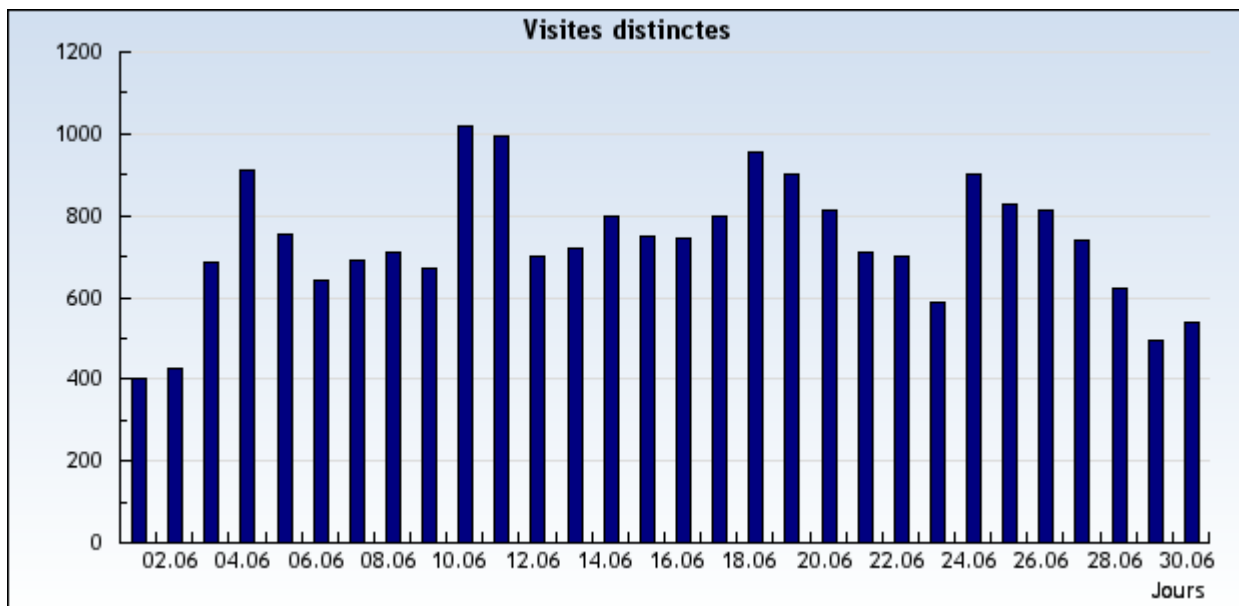

Visites uniques

Retrouvez combien de visites uniques ont été faites sur votre site.

Nom du domaine Période

Évaluation: Tous les domaines et sous-domaines.

Période: **Du 1 Juin 2007 au 30 Juin 2007**

Avancé

Résultats présentés sous forme d'un diagramme

Du 1 Juin 2007 au 30 Juin 2007

Résultats présentés sous forme d'un tableau

Du 1 Juin 2007 au 30 Juin 2007

1-30 sur 30

Date	Jour	Visites uniques
1/6/2007	Vendredi	401
2/6/2007	Samedi	426
3/6/2007	Dimanche	684
4/6/2007	Lundi	910
5/6/2007	Mardi	753
6/6/2007	Mercredi	640
7/6/2007	Jeudi	693
8/6/2007	Vendredi	710
9/6/2007	Samedi	669
10/6/2007	Dimanche	1.020
11/6/2007	Lundi	995
12/6/2007	Mardi	701
13/6/2007	Mercredi	722
14/6/2007	Jeudi	797
15/6/2007	Vendredi	748

16/6/2007	Samedi	743
17/6/2007	Dimanche	796
18/6/2007	Lundi	955
19/6/2007	Mardi	901
20/6/2007	Mercredi	811
21/6/2007	Jeudi	710
22/6/2007	Vendredi	702
23/6/2007	Samedi	589
24/6/2007	Dimanche	903
25/6/2007	Lundi	826
26/6/2007	Mardi	814
27/6/2007	Mercredi	741
28/6/2007	Jeudi	623
29/6/2007	Vendredi	494
30/6/2007	Samedi	537