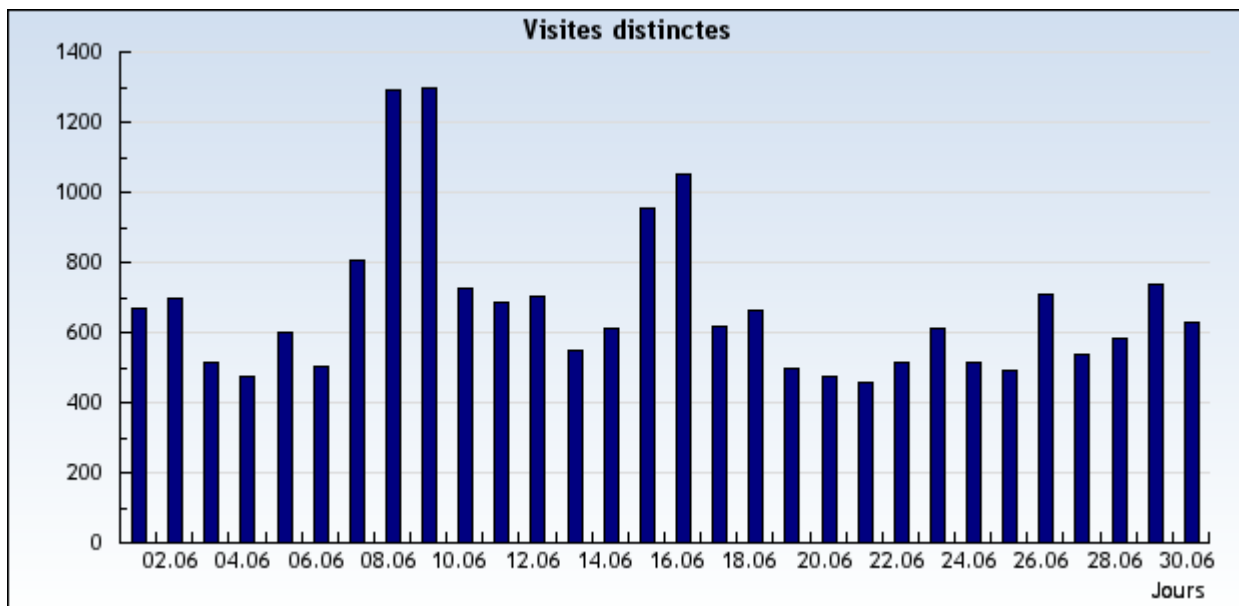

## Visites uniques

Retrouvez combien de visites uniques ont été faites sur votre site.

Nom du domaine  Période

**Évaluation: Tous les domaines et sous-domaines.**

Période: **Du 1 Juin 2008 au 30 Juin 2008**

Avancé

Résultats présentés sous forme d'un diagramme

Du 1 Juin 2008 au 30 Juin 2008

Résultats présentés sous forme d'un tableau

Du 1 Juin 2008 au 30 Juin 2008

1-30 sur 30

Date	Jour	Visites uniques
1/6/2008	Dimanche	671
2/6/2008	Lundi	700
3/6/2008	Mardi	514
4/6/2008	Mercredi	473
5/6/2008	Jeudi	599
6/6/2008	Vendredi	503
7/6/2008	Samedi	808
8/6/2008	Dimanche	1.293
9/6/2008	Lundi	1.295
10/6/2008	Mardi	727
11/6/2008	Mercredi	684
12/6/2008	Jeudi	702
13/6/2008	Vendredi	547
14/6/2008	Samedi	613
15/6/2008	Dimanche	953

16/6/2008	Lundi	1.054
17/6/2008	Mardi	619
18/6/2008	Mercredi	665
19/6/2008	Jeudi	498
20/6/2008	Vendredi	472
21/6/2008	Samedi	455
22/6/2008	Dimanche	512
23/6/2008	Lundi	614
24/6/2008	Mardi	512
25/6/2008	Mercredi	490
26/6/2008	Jeudi	710
27/6/2008	Vendredi	536
28/6/2008	Samedi	585
29/6/2008	Dimanche	739
30/6/2008	Lundi	630

**20173 Visites uniques**