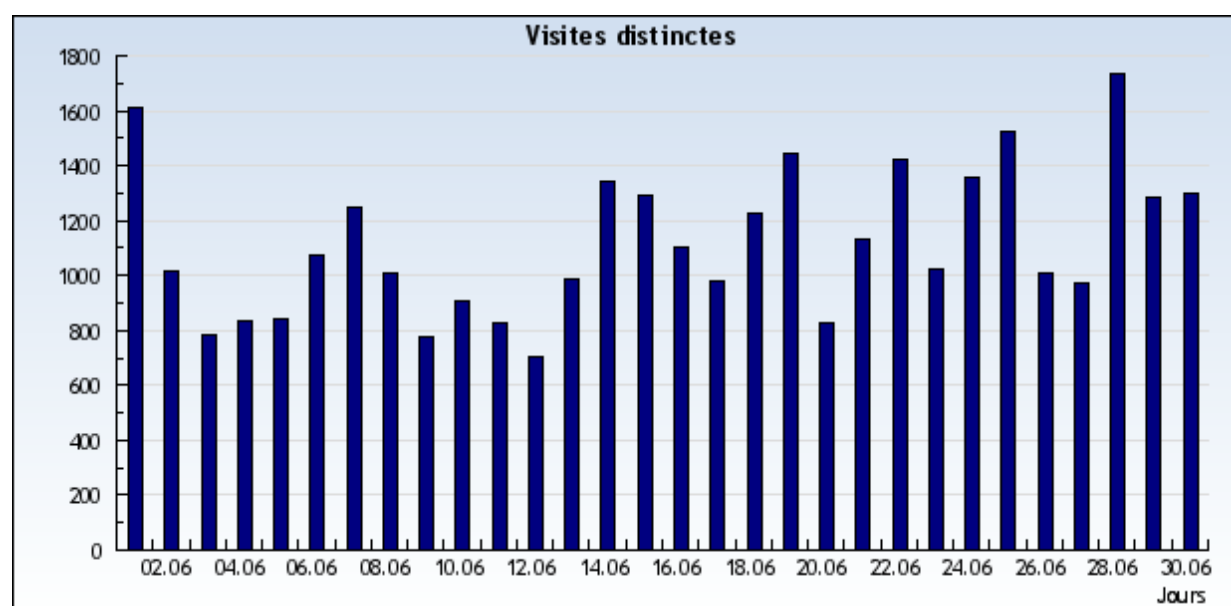

Visites uniques

Retrouvez combien de visites uniques ont été faites sur votre site.

Nom du domaine Période

Évaluation: Tous les domaines et sous-domaines.

Période: **Du 1 Juin 2009 au 30 Juin 2009**

Avancé

Résultats présentés sous forme d'un diagramme

Du 1 Juin 2009 au 30 Juin 2009

Résultats présentés sous forme d'un tableau

Du 1 Juin 2009 au 30 Juin 2009

1-30 sur 30

Date	Jour	Visites uniques
1/6/2009	Lundi	1.614
2/6/2009	Mardi	1.016
3/6/2009	Mercredi	784
4/6/2009	Jeudi	838
5/6/2009	Vendredi	845
6/6/2009	Samedi	1.075
7/6/2009	Dimanche	1.252
8/6/2009	Lundi	1.012
9/6/2009	Mardi	780
10/6/2009	Mercredi	905
11/6/2009	Jeudi	826
12/6/2009	Vendredi	703
13/6/2009	Samedi	988
14/6/2009	Dimanche	1.344
15/6/2009	Lundi	1.289