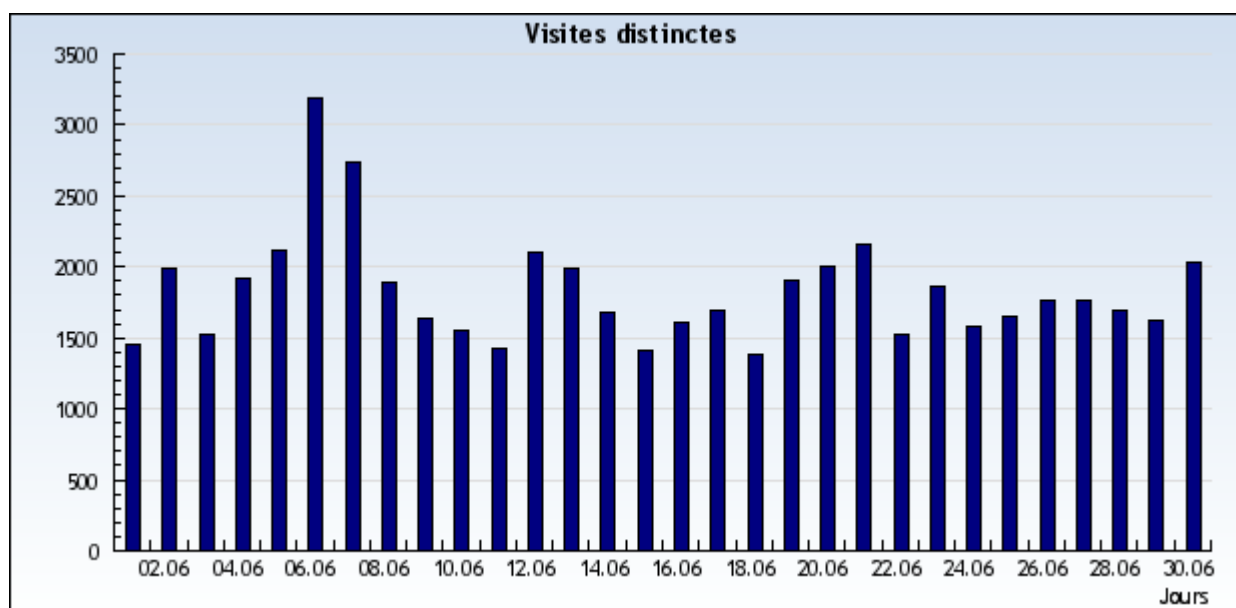

Visites uniques

Retrouvez combien de visites uniques ont été faites sur votre site.

Nom du domaine Période

Évaluation: Tous les domaines et sous-domaines.

Période: **Du 1 Juin 2010 au 30 Juin 2010**

Avancé

Résultats présentés sous forme d'un diagramme

Du 1 Juin 2010 au 30 Juin 2010

Résultats présentés sous forme d'un tableau

Du 1 Juin 2010 au 30 Juin 2010

1-30 sur 30

Date	Jour	Visites uniques
1/6/2010	Mardi	1.459
2/6/2010	Mercredi	1.991
3/6/2010	Jeudi	1.524
4/6/2010	Vendredi	1.924
5/6/2010	Samedi	2.121
6/6/2010	Dimanche	3.188
7/6/2010	Lundi	2.734
8/6/2010	Mardi	1.885
9/6/2010	Mercredi	1.641
10/6/2010	Jeudi	1.554
11/6/2010	Vendredi	1.429
12/6/2010	Samedi	2.107
13/6/2010	Dimanche	1.996
14/6/2010	Lundi	1.678
15/6/2010	Mardi	1.407

16/6/2010	Mercredi	1.604
17/6/2010	Jeudi	1.696
18/6/2010	Vendredi	1.380
19/6/2010	Samedi	1.904
20/6/2010	Dimanche	2.004
21/6/2010	Lundi	2.161
22/6/2010	Mardi	1.521
23/6/2010	Mercredi	1.868
24/6/2010	Jeudi	1.579
25/6/2010	Vendredi	1.649
26/6/2010	Samedi	1.769
27/6/2010	Dimanche	1.767
28/6/2010	Lundi	1.687
29/6/2010	Mardi	1.625
30/6/2010	Mercredi	2.035