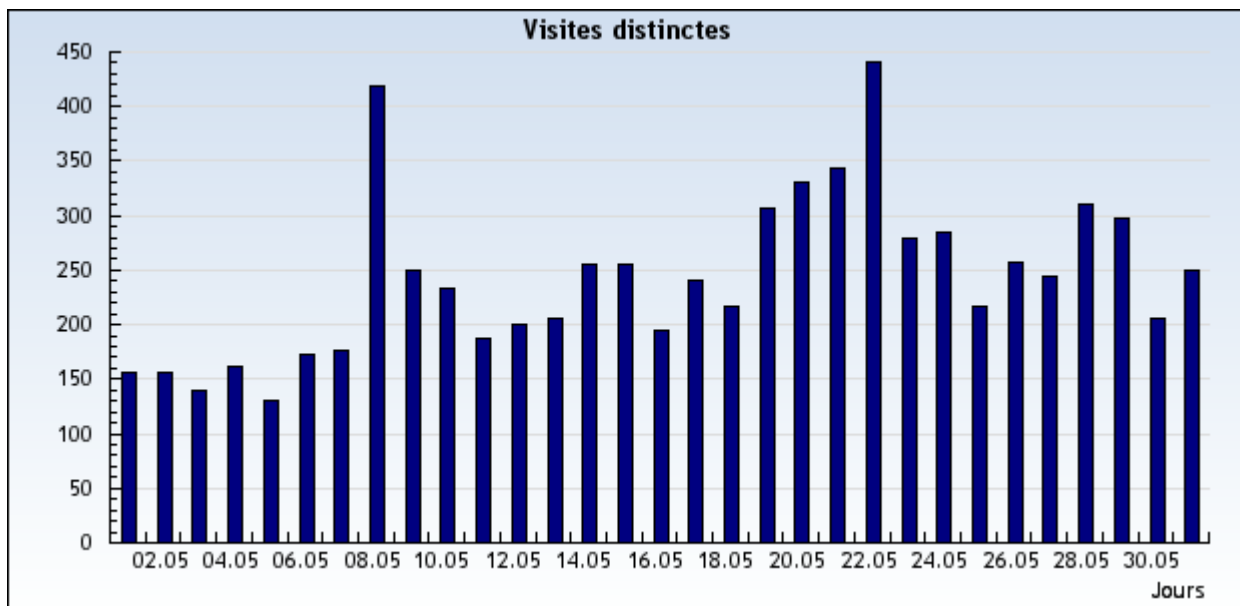

Visites uniques

Retrouvez combien de visites uniques ont été faites sur votre site.

Nom du domaine Période

Évaluation: Tous les domaines et sous-domaines.

Période: **Du 1 Mai 2006 au 31 Mai 2006**

Avancé

Résultats présentés sous forme d'un diagramme

Du 1 Mai 2006 au 31 Mai 2006

Résultats présentés sous forme d'un tableau

Du 1 Mai 2006 au 31 Mai 2006

1-31 sur 31

Date	Jour	Visites uniques
1/5/2006	Lundi	156
2/5/2006	Mardi	156
3/5/2006	Mercredi	139
4/5/2006	Jeudi	162
5/5/2006	Vendredi	131
6/5/2006	Samedi	173
7/5/2006	Dimanche	177
8/5/2006	Lundi	418
9/5/2006	Mardi	250
10/5/2006	Mercredi	234
11/5/2006	Jeudi	188
12/5/2006	Vendredi	200
13/5/2006	Samedi	205
14/5/2006	Dimanche	255
15/5/2006	Lundi	255

16/5/2006	Mardi	195
17/5/2006	Mercredi	241
18/5/2006	Jeudi	217
19/5/2006	Vendredi	307
20/5/2006	Samedi	331
21/5/2006	Dimanche	344
22/5/2006	Lundi	441
23/5/2006	Mardi	280
24/5/2006	Mercredi	285
25/5/2006	Jeudi	216
26/5/2006	Vendredi	257
27/5/2006	Samedi	245
28/5/2006	Dimanche	311
29/5/2006	Lundi	297
30/5/2006	Mardi	205
31/5/2006	Mercredi	249