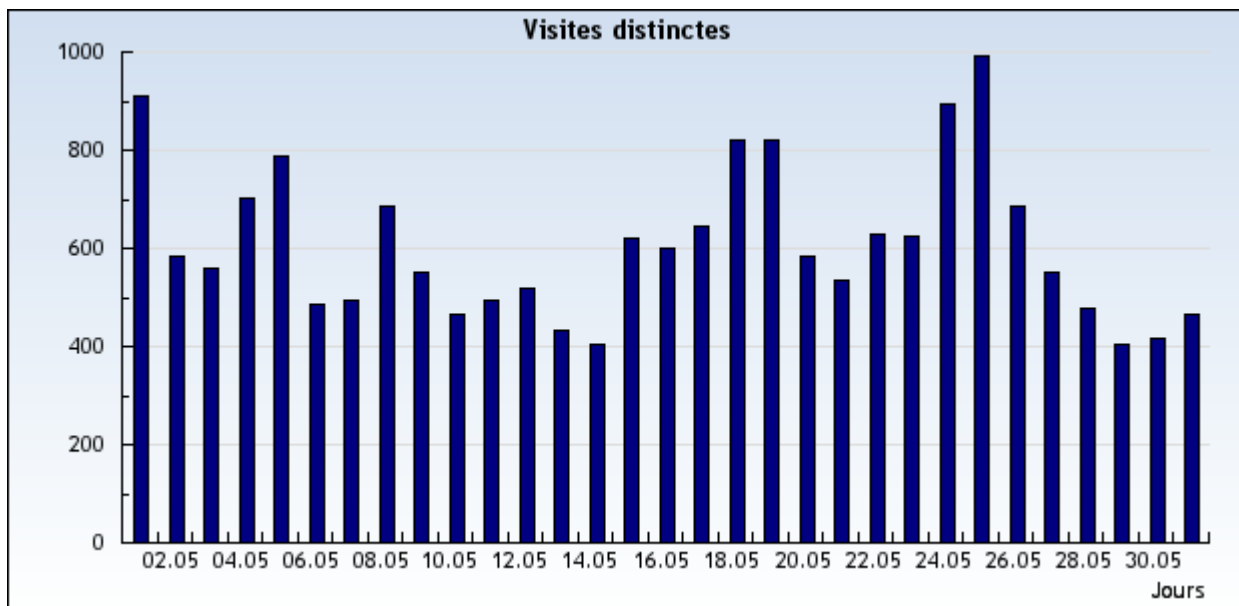

Visites uniques

Retrouvez combien de visites uniques ont été faites sur votre site.

Nom du domaine Période

Évaluation: Tous les domaines et sous-domaines.

Période: **Du 1 Mai 2008 au 31 Mai 2008** < > 📅

Avancé

Résultats présentés sous forme d'un diagramme

Du 1 Mai 2008 au 31 Mai 2008

Résultats présentés sous forme d'un tableau

Du 1 Mai 2008 au 31 Mai 2008

1-31 sur 31

Date	Jour	Visites uniques
1/5/2008	Jeudi	912
2/5/2008	Vendredi	585
3/5/2008	Samedi	560
4/5/2008	Dimanche	703
5/5/2008	Lundi	786
6/5/2008	Mardi	485
7/5/2008	Mercredi	494
8/5/2008	Jeudi	687
9/5/2008	Vendredi	553
10/5/2008	Samedi	464
11/5/2008	Dimanche	493
12/5/2008	Lundi	518
13/5/2008	Mardi	434
14/5/2008	Mercredi	406
15/5/2008	Jeudi	622

16/5/2008	Vendredi	598
17/5/2008	Samedi	643
18/5/2008	Dimanche	820
19/5/2008	Lundi	820
20/5/2008	Mardi	585
21/5/2008	Mercredi	535
22/5/2008	Jeudi	630
23/5/2008	Vendredi	624
24/5/2008	Samedi	893
25/5/2008	Dimanche	990
26/5/2008	Lundi	684
27/5/2008	Mardi	552
28/5/2008	Mercredi	477
29/5/2008	Jeudi	404
30/5/2008	Vendredi	417
31/5/2008	Samedi	466