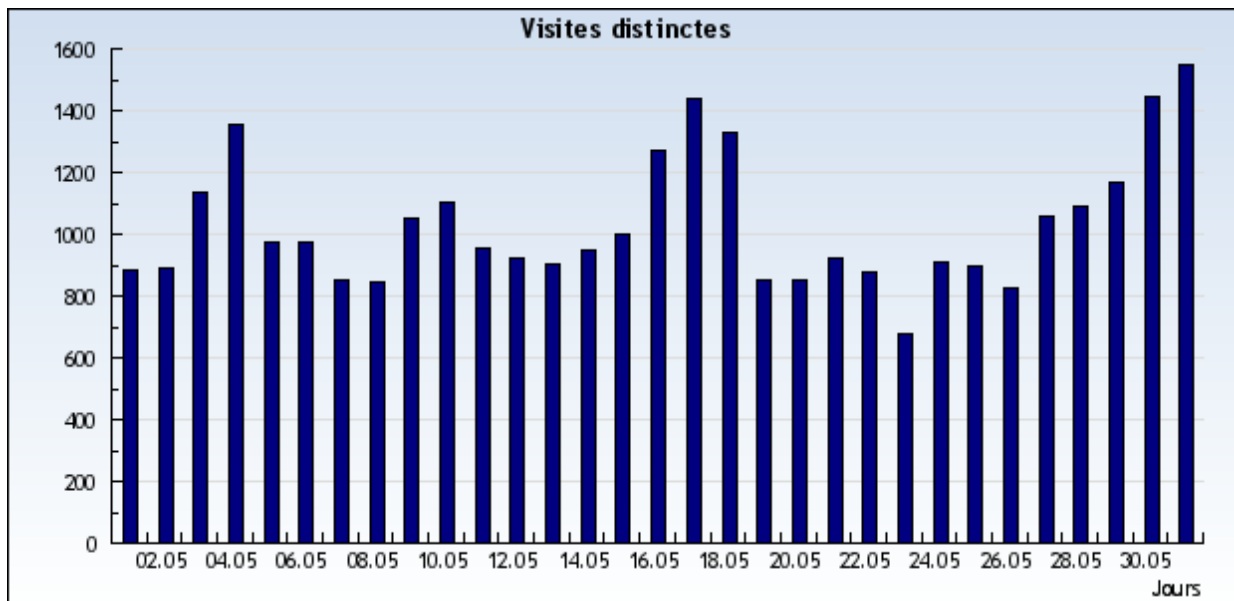

Visites uniques

Retrouvez combien de visites uniques ont été faites sur votre site.

Nom du domaine Période

Évaluation: Tous les domaines et sous-domaines.

Période: **Du 1 Mai 2009 au 31 Mai 2009** < > 📅

Avancé

Résultats présentés sous forme d'un diagramme

Du 1 Mai 2009 au 31 Mai 2009

Résultats présentés sous forme d'un tableau

Du 1 Mai 2009 au 31 Mai 2009

1-31 sur 31

Date	Jour	Visites uniques
1/5/2009	Vendredi	883
2/5/2009	Samedi	892
3/5/2009	Dimanche	1.136
4/5/2009	Lundi	1.353
5/5/2009	Mardi	975
6/5/2009	Mercredi	973
7/5/2009	Jeudi	850
8/5/2009	Vendredi	848
9/5/2009	Samedi	1.052
10/5/2009	Dimanche	1.101
11/5/2009	Lundi	957
12/5/2009	Mardi	922
13/5/2009	Mercredi	903
14/5/2009	Jeudi	950
15/5/2009	Vendredi	1.001

16/5/2009	Samedi	1.270
17/5/2009	Dimanche	1.439
18/5/2009	Lundi	1.330
19/5/2009	Mardi	851
20/5/2009	Mercredi	853
21/5/2009	Jeudi	920
22/5/2009	Vendredi	875
23/5/2009	Samedi	678
24/5/2009	Dimanche	911
25/5/2009	Lundi	897
26/5/2009	Mardi	827
27/5/2009	Mercredi	1.061
28/5/2009	Jeudi	1.092
29/5/2009	Vendredi	1.168
30/5/2009	Samedi	1.448
31/5/2009	Dimanche	1.548