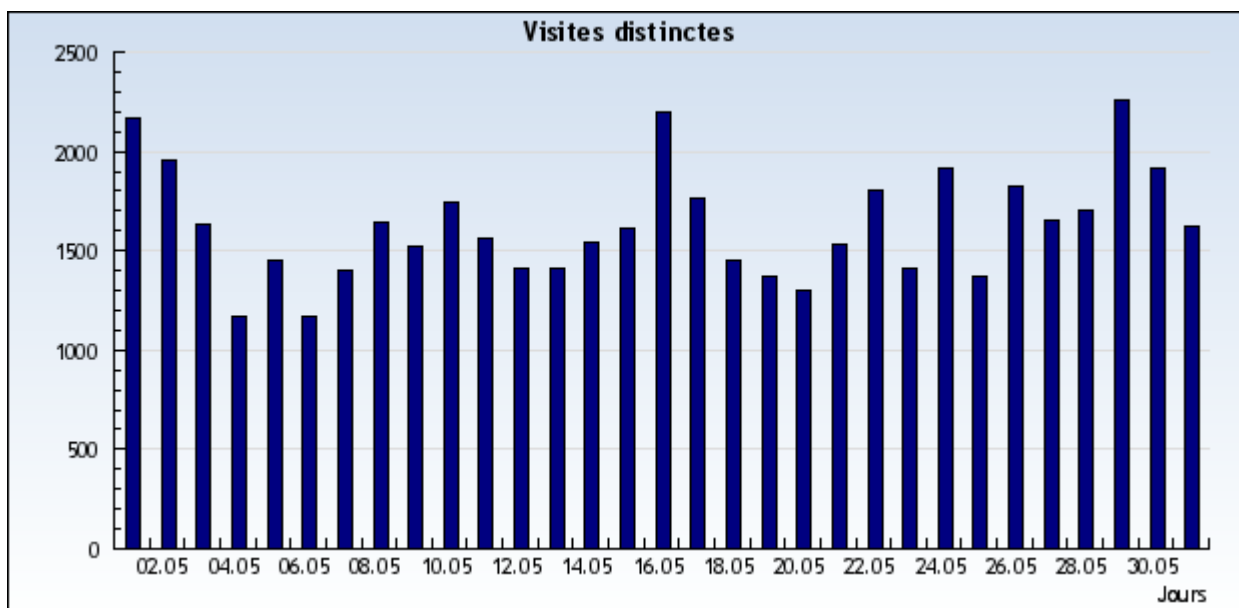

## Visites uniques

Retrouvez combien de visites uniques ont été faites sur votre site.

Nom du domaine  Période

**Évaluation: Tous les domaines et sous-domaines.**

Période: **Du 1 Mai 2010 au 31 Mai 2010**   

**Avancé**

Résultats présentés sous forme d'un diagramme

Du 1 Mai 2010 au 31 Mai 2010

Résultats présentés sous forme d'un tableau

Du 1 Mai 2010 au 31 Mai 2010

1-31 sur 31

Date	Jour	Visites uniques
1/5/2010	Samedi	2.163
2/5/2010	Dimanche	1.952
3/5/2010	Lundi	1.632
4/5/2010	Mardi	1.169
5/5/2010	Mercredi	1.452
6/5/2010	Jeudi	1.174
7/5/2010	Vendredi	1.404
8/5/2010	Samedi	1.645
9/5/2010	Dimanche	1.518
10/5/2010	Lundi	1.745
11/5/2010	Mardi	1.563
12/5/2010	Mercredi	1.413
13/5/2010	Jeudi	1.413
14/5/2010	Vendredi	1.546
15/5/2010	Samedi	1.610

16/5/2010	Dimanche	2.197
17/5/2010	Lundi	1.768
18/5/2010	Mardi	1.456
19/5/2010	Mercredi	1.366
20/5/2010	Jeudi	1.298
21/5/2010	Vendredi	1.536
22/5/2010	Samedi	1.805
23/5/2010	Dimanche	1.411
24/5/2010	Lundi	1.912
25/5/2010	Mardi	1.375
26/5/2010	Mercredi	1.821
27/5/2010	Jeudi	1.651
28/5/2010	Vendredi	1.705
29/5/2010	Samedi	2.255
30/5/2010	Dimanche	1.917
31/5/2010	Lundi	1.621

**50493 Visites uniques**