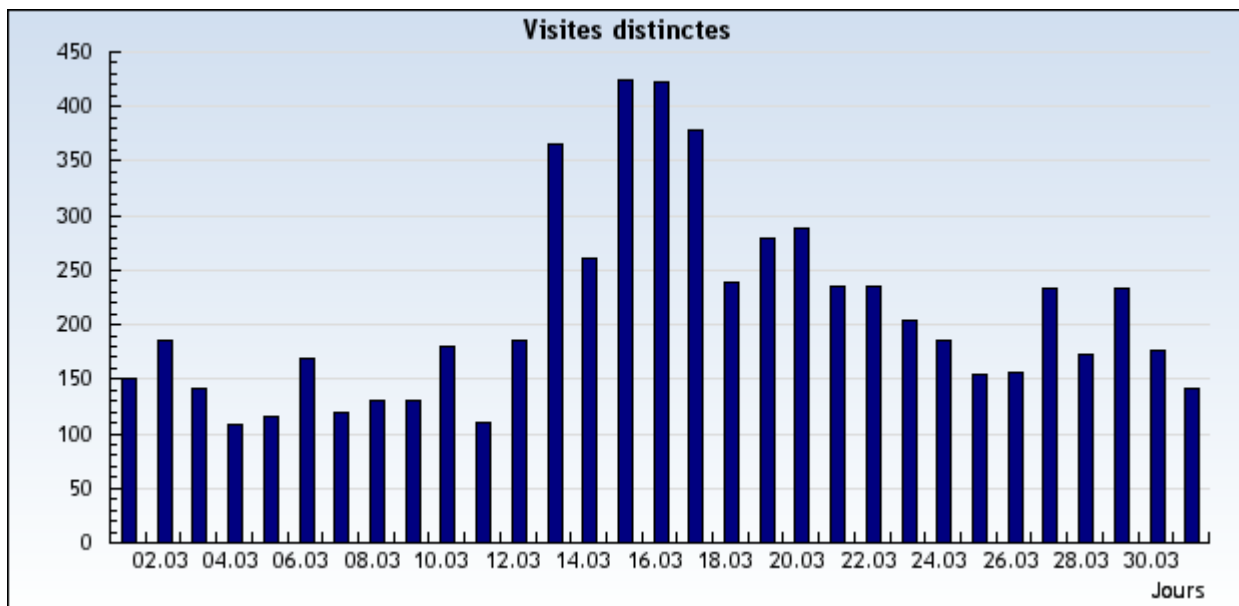

Visites uniques

Retrouvez combien de visites uniques ont été faites sur votre site.

Nom du domaine Période

Évaluation: Tous les domaines et sous-domaines.

Période: **Du 1 Mars 2006 au 31 Mars 2006** < > 📅

Avancé

Résultats présentés sous forme d'un diagramme

Du 1 Mars 2006 au 31 Mars 2006

Résultats présentés sous forme d'un tableau

Du 1 Mars 2006 au 31 Mars 2006

1-31 sur 31

Date	Jour	Visites uniques
1/3/2006	Mercredi	150
2/3/2006	Jeudi	185
3/3/2006	Vendredi	141
4/3/2006	Samedi	109
5/3/2006	Dimanche	116
6/3/2006	Lundi	169
7/3/2006	Mardi	119
8/3/2006	Mercredi	130
9/3/2006	Jeudi	131
10/3/2006	Vendredi	180
11/3/2006	Samedi	110
12/3/2006	Dimanche	186
13/3/2006	Lundi	365
14/3/2006	Mardi	260
15/3/2006	Mercredi	425

16/3/2006	Jeudi	423
17/3/2006	Vendredi	378
18/3/2006	Samedi	238
19/3/2006	Dimanche	280
20/3/2006	Lundi	288
21/3/2006	Mardi	236
22/3/2006	Mercredi	235
23/3/2006	Jeudi	204
24/3/2006	Vendredi	185
25/3/2006	Samedi	154
26/3/2006	Dimanche	156
27/3/2006	Lundi	234
28/3/2006	Mardi	172
29/3/2006	Mercredi	233
30/3/2006	Jeudi	176
31/3/2006	Vendredi	141