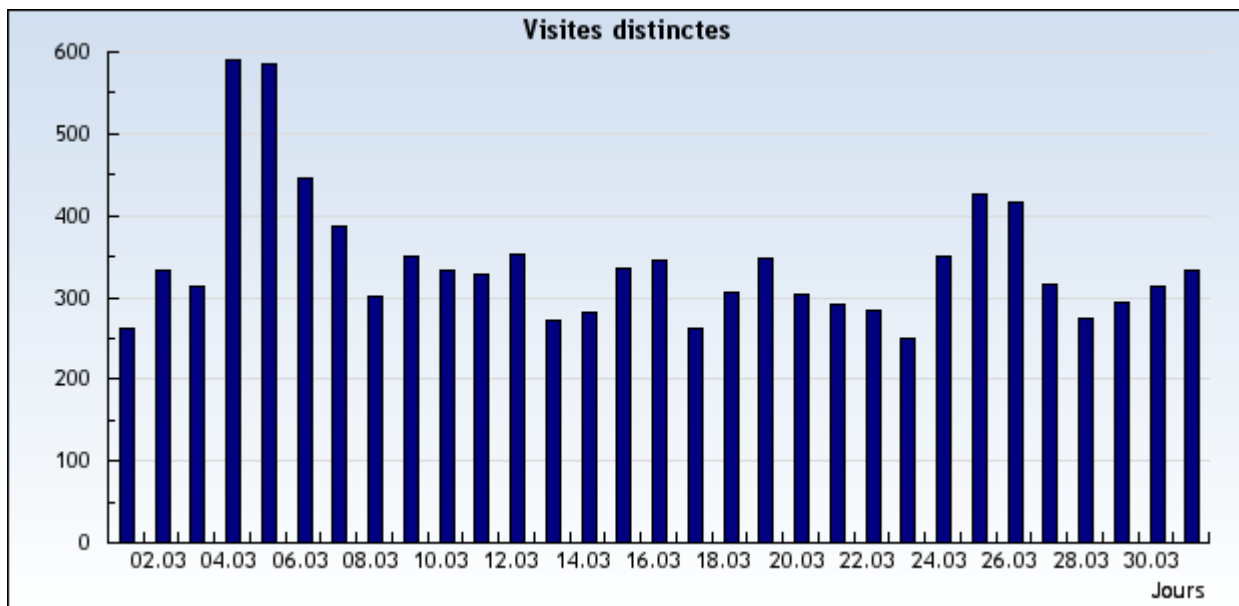

Visites uniques

Retrouvez combien de visites uniques ont été faites sur votre site.

Nom du domaine Période

Évaluation: Tous les domaines et sous-domaines.

Période: **Du 1 Mars 2007 au 31 Mars 2007**

Avancé

Résultats présentés sous forme d'un diagramme

Du 1 Mars 2007 au 31 Mars 2007

Résultats présentés sous forme d'un tableau

Du 1 Mars 2007 au 31 Mars 2007

1-31 sur 31

Date	Jour	Visites uniques
1/3/2007	Jeudi	263
2/3/2007	Vendredi	334
3/3/2007	Samedi	313
4/3/2007	Dimanche	591
5/3/2007	Lundi	585
6/3/2007	Mardi	445
7/3/2007	Mercredi	388
8/3/2007	Jeudi	302
9/3/2007	Vendredi	351
10/3/2007	Samedi	332
11/3/2007	Dimanche	329
12/3/2007	Lundi	352
13/3/2007	Mardi	271
14/3/2007	Mercredi	282
15/3/2007	Jeudi	335