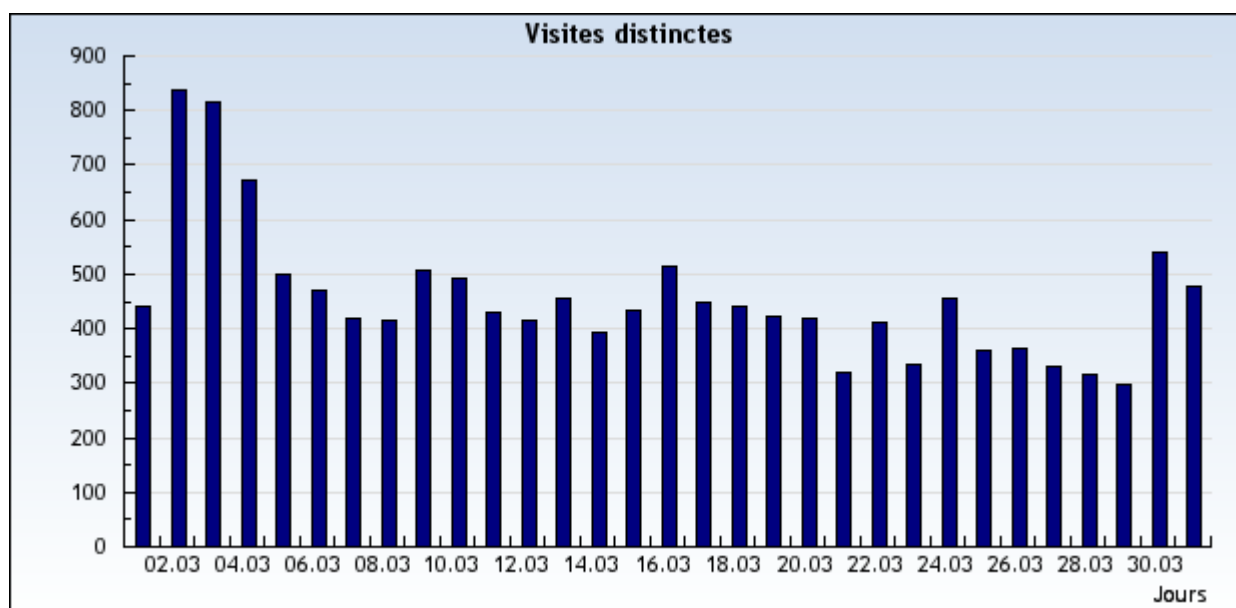

## Visites uniques

Retrouvez combien de visites uniques ont été faites sur votre site.

Nom du domaine  Période

**Évaluation: Tous les domaines et sous-domaines.**

Période: **Du 1 Mars 2008 au 31 Mars 2008** < > 📅

Avancé

Résultats présentés sous forme d'un diagramme

Du 1 Mars 2008 au 31 Mars 2008

Résultats présentés sous forme d'un tableau

Du 1 Mars 2008 au 31 Mars 2008

1-31 sur 31

Date	Jour	Visites uniques
1/3/2008	Samedi	439
2/3/2008	Dimanche	838
3/3/2008	Lundi	817
4/3/2008	Mardi	671
5/3/2008	Mercredi	500
6/3/2008	Jeudi	472
7/3/2008	Vendredi	417
8/3/2008	Samedi	414
9/3/2008	Dimanche	508
10/3/2008	Lundi	494
11/3/2008	Mardi	428
12/3/2008	Mercredi	416
13/3/2008	Jeudi	454
14/3/2008	Vendredi	393
15/3/2008	Samedi	433

16/3/2008	Dimanche	513
17/3/2008	Lundi	450
18/3/2008	Mardi	440
19/3/2008	Mercredi	424
20/3/2008	Jeudi	418
21/3/2008	Vendredi	318
22/3/2008	Samedi	412
23/3/2008	Dimanche	333
24/3/2008	Lundi	455
25/3/2008	Mardi	361
26/3/2008	Mercredi	364
27/3/2008	Jeudi	329
28/3/2008	Vendredi	317
29/3/2008	Samedi	299
30/3/2008	Dimanche	541
31/3/2008	Lundi	478

**14146 Visites uniques**