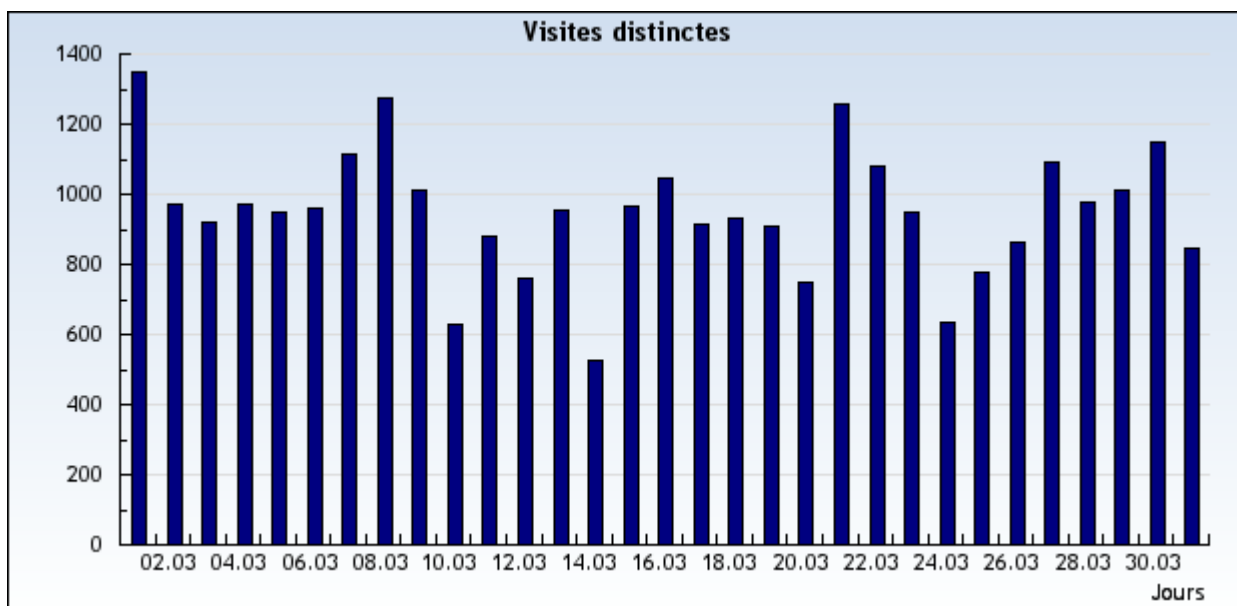

Visites uniques

Retrouvez combien de visites uniques ont été faites sur votre site.

Nom du domaine Période

Évaluation: Tous les domaines et sous-domaines.

Période: **Du 1 Mars 2009 au 31 Mars 2009**

Avancé

Résultats présentés sous forme d'un diagramme

Du 1 Mars 2009 au 31 Mars 2009

Résultats présentés sous forme d'un tableau

Du 1 Mars 2009 au 31 Mars 2009

1-31 sur 31

| Date | Jour | Visites uniques |
|-----------|----------|-----------------|
| 1/3/2009 | Dimanche | 1.347 |
| 2/3/2009 | Lundi | 971 |
| 3/3/2009 | Mardi | 922 |
| 4/3/2009 | Mercredi | 974 |
| 5/3/2009 | Jeudi | 946 |
| 6/3/2009 | Vendredi | 958 |
| 7/3/2009 | Samedi | 1.115 |
| 8/3/2009 | Dimanche | 1.275 |
| 9/3/2009 | Lundi | 1.011 |
| 10/3/2009 | Mardi | 631 |
| 11/3/2009 | Mercredi | 882 |
| 12/3/2009 | Jeudi | 761 |
| 13/3/2009 | Vendredi | 953 |
| 14/3/2009 | Samedi | 523 |
| 15/3/2009 | Dimanche | 966 |