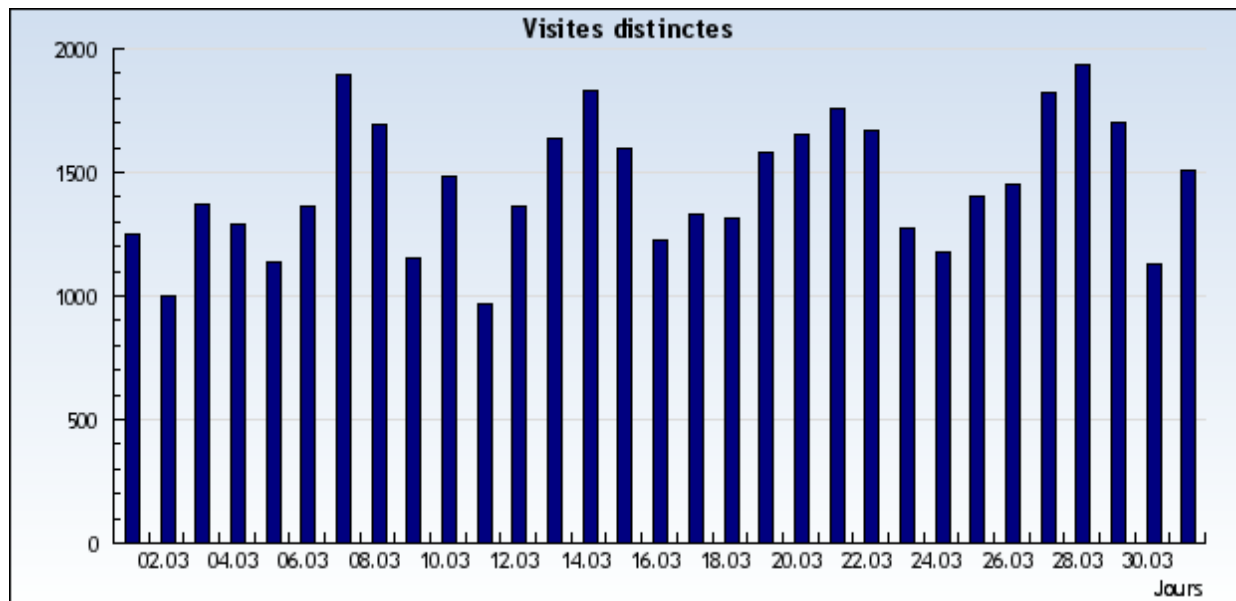

Visites uniques

Retrouvez combien de visites uniques ont été faites sur votre site.

Nom du domaine Période

Évaluation: Tous les domaines et sous-domaines.

Période: **Du 1 Mars 2010 au 31 Mars 2010**

Avancé

Résultats présentés sous forme d'un diagramme

Du 1 Mars 2010 au 31 Mars 2010

Résultats présentés sous forme d'un tableau

Du 1 Mars 2010 au 31 Mars 2010

1-31 sur 31

Date	Jour	Visites uniques
1/3/2010	Lundi	1.251
2/3/2010	Mardi	998
3/3/2010	Mercredi	1.368
4/3/2010	Jeudi	1.289
5/3/2010	Vendredi	1.138
6/3/2010	Samedi	1.362
7/3/2010	Dimanche	1.895
8/3/2010	Lundi	1.696
9/3/2010	Mardi	1.156
10/3/2010	Mercredi	1.486
11/3/2010	Jeudi	971
12/3/2010	Vendredi	1.359
13/3/2010	Samedi	1.638
14/3/2010	Dimanche	1.829
15/3/2010	Lundi	1.594

16/3/2010	Mardi	1.229
17/3/2010	Mercredi	1.332
18/3/2010	Jeudi	1.313
19/3/2010	Vendredi	1.584
20/3/2010	Samedi	1.657
21/3/2010	Dimanche	1.762
22/3/2010	Lundi	1.671
23/3/2010	Mardi	1.271
24/3/2010	Mercredi	1.177
25/3/2010	Jeudi	1.404
26/3/2010	Vendredi	1.452
27/3/2010	Samedi	1.826
28/3/2010	Dimanche	1.936
29/3/2010	Lundi	1.705
30/3/2010	Mardi	1.133
31/3/2010	Mercredi	1.510

44992 Visites uniques

Explications

Que vous indiquent ces statistiques ?

Cette analyse résume toutes les pages ouvertes par un visiteur précis au cours d'une **visite unique**. Un visiteur est comptabilisé uniquement lorsqu'il ouvre plus d'une page et qu'il ne s'écoule pas plus de 30 minutes entre chacune des pages.