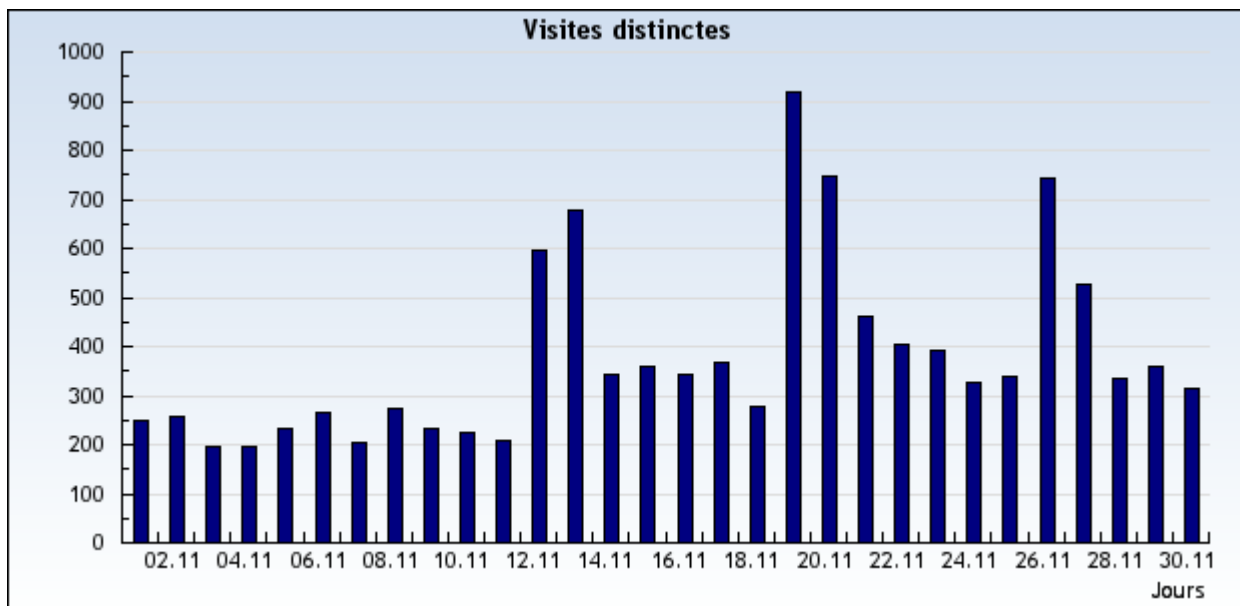

Visites uniques

Retrouvez combien de visites uniques ont été faites sur votre site.

Nom du domaine Période

Évaluation: Tous les domaines et sous-domaines.

Période: **Du 1 Novembre 2006 au 30 Novembre 2006**

Avancé

Résultats présentés sous forme d'un diagramme

Du 1 Novembre 2006 au 30 Novembre 2006

Résultats présentés sous forme d'un tableau

Du 1 Novembre 2006 au 30 Novembre 2006

1-30 sur 30

Date	Jour	Visites uniques
1/11/2006	Mercredi	251
2/11/2006	Jeudi	258
3/11/2006	Vendredi	197
4/11/2006	Samedi	195
5/11/2006	Dimanche	234
6/11/2006	Lundi	264
7/11/2006	Mardi	205
8/11/2006	Mercredi	272
9/11/2006	Jeudi	234
10/11/2006	Vendredi	223
11/11/2006	Samedi	209
12/11/2006	Dimanche	596
13/11/2006	Lundi	676
14/11/2006	Mardi	342
15/11/2006	Mercredi	361