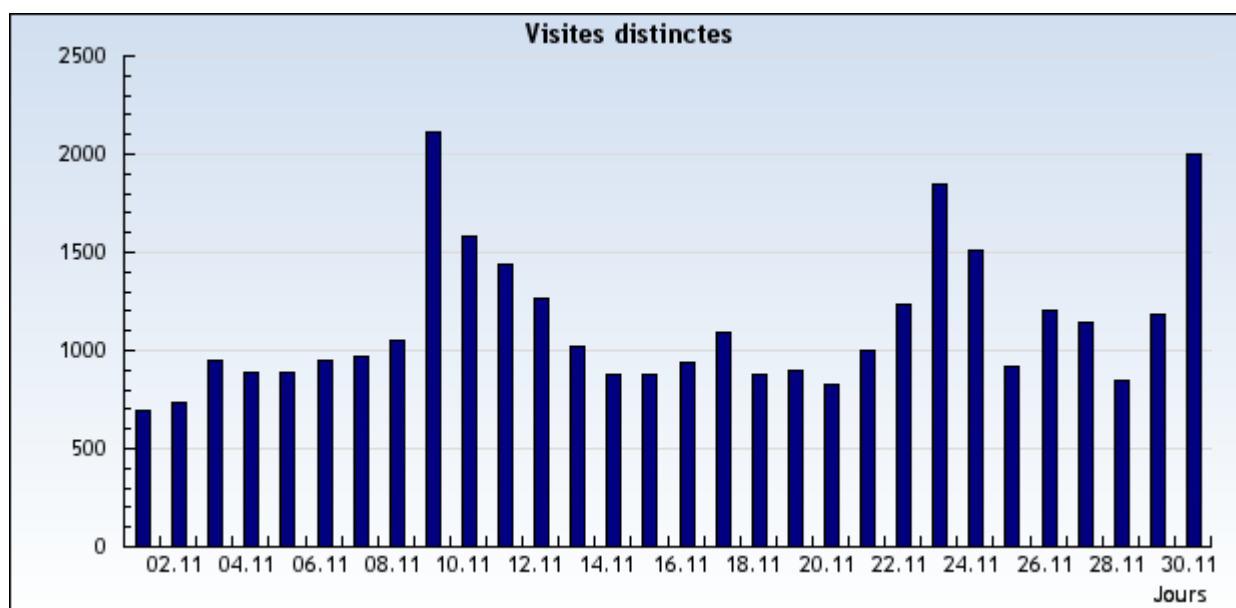

## Visites uniques

Retrouvez combien de visites uniques ont été faites sur votre site.

Nom du domaine  Période

**Évaluation: Tous les domaines et sous-domaines.**

Période: **Du 1 Novembre 2008 au 30 Novembre 2008**

**Avancé**

Résultats présentés sous forme d'un diagramme

Du 1 Novembre 2008 au 30 Novembre 2008

Résultats présentés sous forme d'un tableau

Du 1 Novembre 2008 au 30 Novembre 2008

1-30 sur 30

Date	Jour	Visites uniques
1/11/2008	Samedi	689
2/11/2008	Dimanche	739
3/11/2008	Lundi	948
4/11/2008	Mardi	889
5/11/2008	Mercredi	890
6/11/2008	Jeudi	949
7/11/2008	Vendredi	966
8/11/2008	Samedi	1.054
9/11/2008	Dimanche	2.113
10/11/2008	Lundi	1.578
11/11/2008	Mardi	1.438
12/11/2008	Mercredi	1.270
13/11/2008	Jeudi	1.024
14/11/2008	Vendredi	876
15/11/2008	Samedi	876

16/11/2008	Dimanche	937
17/11/2008	Lundi	1.087
18/11/2008	Mardi	877
19/11/2008	Mercredi	896
20/11/2008	Jeudi	830
21/11/2008	Vendredi	1.001
22/11/2008	Samedi	1.236
23/11/2008	Dimanche	1.846
24/11/2008	Lundi	1.508
25/11/2008	Mardi	915
26/11/2008	Mercredi	1.205
27/11/2008	Jeudi	1.145
28/11/2008	Vendredi	848
29/11/2008	Samedi	1.181
30/11/2008	Dimanche	2.005

**33816 Visites uniques**