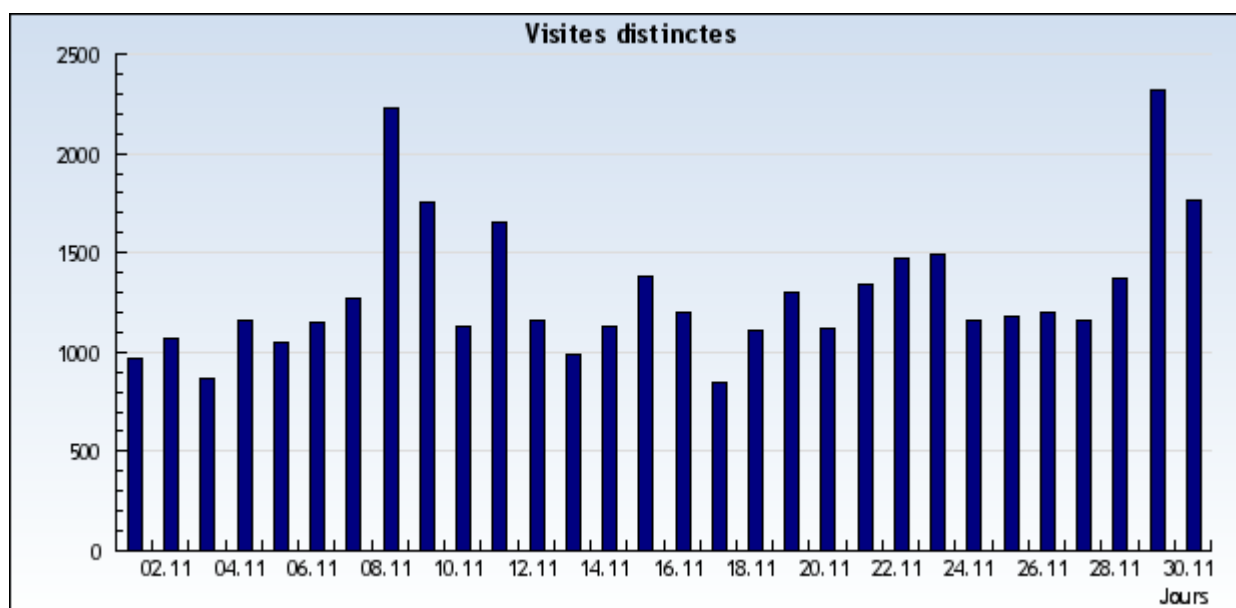

## Visites uniques

Retrouvez combien de visites uniques ont été faites sur votre site.

Nom du domaine  Période

**Évaluation: Tous les domaines et sous-domaines.**

Période: **Du 1 Novembre 2009 au 30 Novembre 2009**   

**Avancé**

Résultats présentés sous forme d'un diagramme

Du 1 Novembre 2009 au 30 Novembre 2009

Résultats présentés sous forme d'un tableau

Du 1 Novembre 2009 au 30 Novembre 2009

1-30 sur 30

Date	Jour	Visites uniques
1/11/2009	Dimanche	963
2/11/2009	Lundi	1.070
3/11/2009	Mardi	866
4/11/2009	Mercredi	1.162
5/11/2009	Jeudi	1.051
6/11/2009	Vendredi	1.150
7/11/2009	Samedi	1.275
8/11/2009	Dimanche	2.229
9/11/2009	Lundi	1.749
10/11/2009	Mardi	1.128
11/11/2009	Mercredi	1.658
12/11/2009	Jeudi	1.158
13/11/2009	Vendredi	988
14/11/2009	Samedi	1.127
15/11/2009	Dimanche	1.381

**38969 Visites uniques**