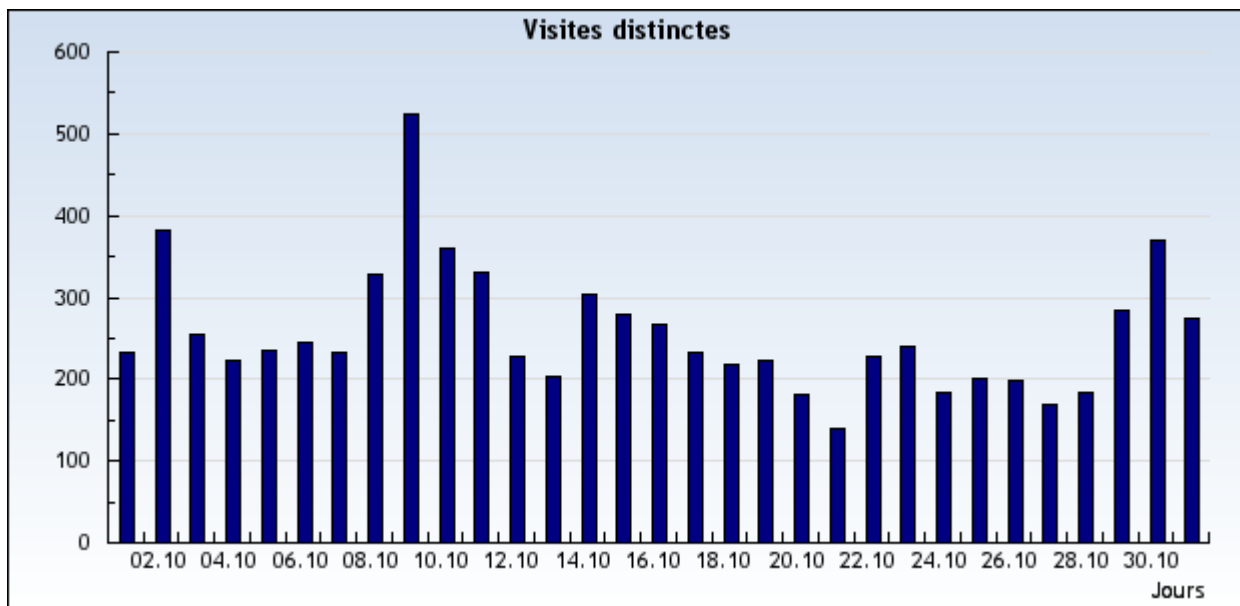

Visites uniques

Retrouvez combien de visites uniques ont été faites sur votre site.

Nom du domaine Période

Évaluation: Tous les domaines et sous-domaines.

Période: **Du 1 Octobre 2006 au 31 Octobre 2006**

Avancé

Résultats présentés sous forme d'un diagramme

Du 1 Octobre 2006 au 31 Octobre 2006

Résultats présentés sous forme d'un tableau

Du 1 Octobre 2006 au 31 Octobre 2006

1-31 sur 31

Date	Jour	Visites uniques
1/10/2006	Dimanche	232
2/10/2006	Lundi	383
3/10/2006	Mardi	255
4/10/2006	Mercredi	224
5/10/2006	Jeudi	234
6/10/2006	Vendredi	245
7/10/2006	Samedi	233
8/10/2006	Dimanche	328
9/10/2006	Lundi	525
10/10/2006	Mardi	359
11/10/2006	Mercredi	331
12/10/2006	Jeudi	227
13/10/2006	Vendredi	203
14/10/2006	Samedi	303
15/10/2006	Dimanche	279

16/10/2006	Lundi	266
17/10/2006	Mardi	232
18/10/2006	Mercredi	218
19/10/2006	Jeudi	223
20/10/2006	Vendredi	182
21/10/2006	Samedi	140
22/10/2006	Dimanche	228
23/10/2006	Lundi	240
24/10/2006	Mardi	184
25/10/2006	Mercredi	200
26/10/2006	Jeudi	199
27/10/2006	Vendredi	168
28/10/2006	Samedi	184
29/10/2006	Dimanche	285
30/10/2006	Lundi	369
31/10/2006	Mardi	275