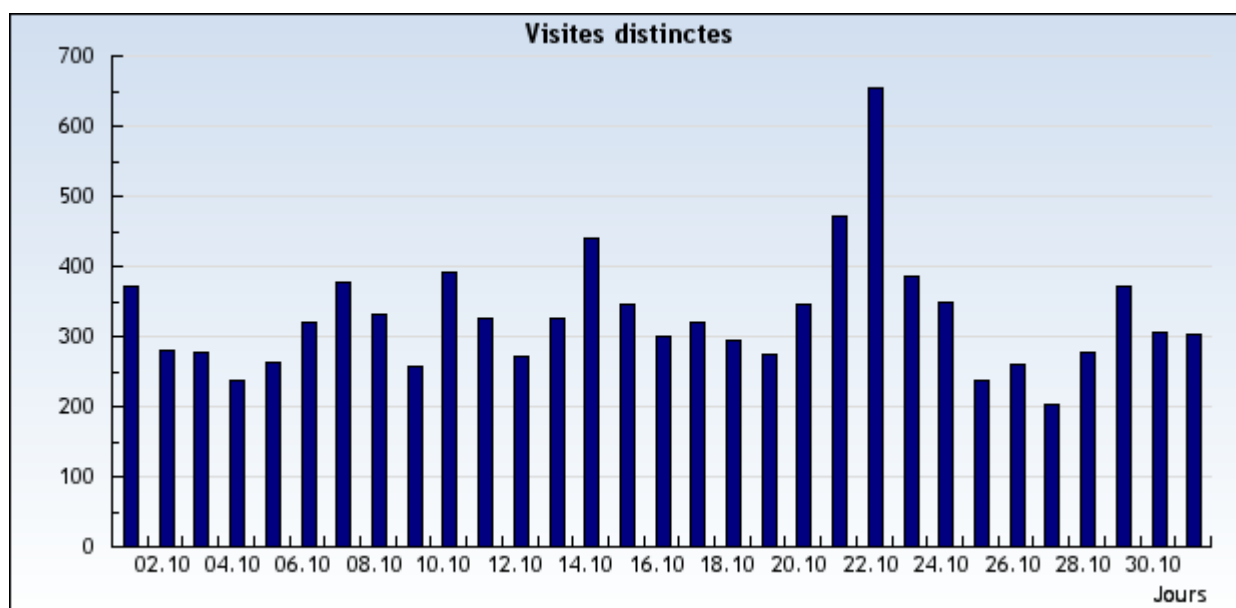

Visites uniques

Retrouvez combien de visites uniques ont été faites sur votre site.

Nom du domaine Période

Évaluation: Tous les domaines et sous-domaines.

Période: **Du 1 Octobre 2007 au 31 Octobre 2007**

Avancé

Résultats présentés sous forme d'un diagramme

Du 1 Octobre 2007 au 31 Octobre 2007

Résultats présentés sous forme d'un tableau

Du 1 Octobre 2007 au 31 Octobre 2007

1-31 sur 31

Date	Jour	Visites uniques
1/10/2007	Lundi	372
2/10/2007	Mardi	281
3/10/2007	Mercredi	278
4/10/2007	Jeudi	236
5/10/2007	Vendredi	264
6/10/2007	Samedi	319
7/10/2007	Dimanche	376
8/10/2007	Lundi	332
9/10/2007	Mardi	256
10/10/2007	Mercredi	392
11/10/2007	Jeudi	326
12/10/2007	Vendredi	272
13/10/2007	Samedi	325
14/10/2007	Dimanche	440
15/10/2007	Lundi	347

16/10/2007	Mardi	299
17/10/2007	Mercredi	319
18/10/2007	Jeudi	293
19/10/2007	Vendredi	274
20/10/2007	Samedi	346
21/10/2007	Dimanche	471
22/10/2007	Lundi	653
23/10/2007	Mardi	387
24/10/2007	Mercredi	349
25/10/2007	Jeudi	238
26/10/2007	Vendredi	260
27/10/2007	Samedi	203
28/10/2007	Dimanche	277
29/10/2007	Lundi	372
30/10/2007	Mardi	305
31/10/2007	Mercredi	303