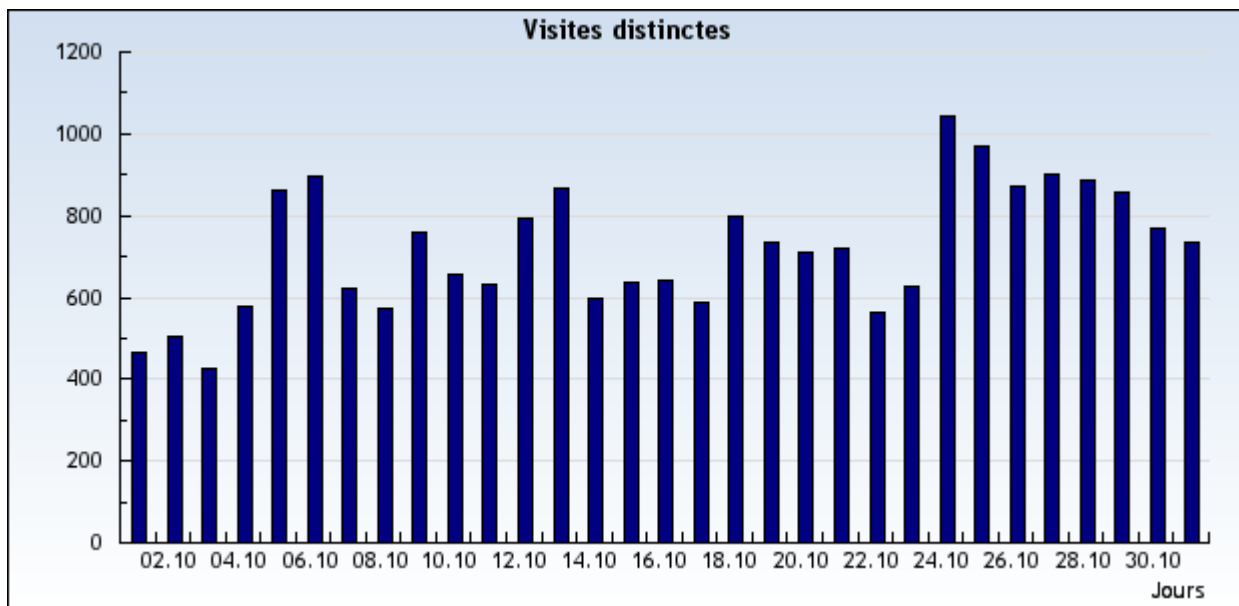

Visites uniques

Retrouvez combien de visites uniques ont été faites sur votre site.

Nom du domaine Période

Évaluation: Tous les domaines et sous-domaines.

Période: **Du 1 Octobre 2008 au 31 Octobre 2008**

Avancé

Résultats présentés sous forme d'un diagramme

Du 1 Octobre 2008 au 31 Octobre 2008

Résultats présentés sous forme d'un tableau

Du 1 Octobre 2008 au 31 Octobre 2008

1-31 sur 31

Date	Jour	Visites uniques
1/10/2008	Mercredi	467
2/10/2008	Jeudi	503
3/10/2008	Vendredi	428
4/10/2008	Samedi	579
5/10/2008	Dimanche	864
6/10/2008	Lundi	895
7/10/2008	Mardi	620
8/10/2008	Mercredi	572
9/10/2008	Jeudi	758
10/10/2008	Vendredi	656
11/10/2008	Samedi	634
12/10/2008	Dimanche	795
13/10/2008	Lundi	865
14/10/2008	Mardi	598
15/10/2008	Mercredi	637

16/10/2008	Jeudi	643
17/10/2008	Vendredi	590
18/10/2008	Samedi	799
19/10/2008	Dimanche	734
20/10/2008	Lundi	710
21/10/2008	Mardi	719
22/10/2008	Mercredi	561
23/10/2008	Jeudi	629
24/10/2008	Vendredi	1.043
25/10/2008	Samedi	971
26/10/2008	Dimanche	871
27/10/2008	Lundi	900
28/10/2008	Mardi	886
29/10/2008	Mercredi	859
30/10/2008	Jeudi	768
31/10/2008	Vendredi	737